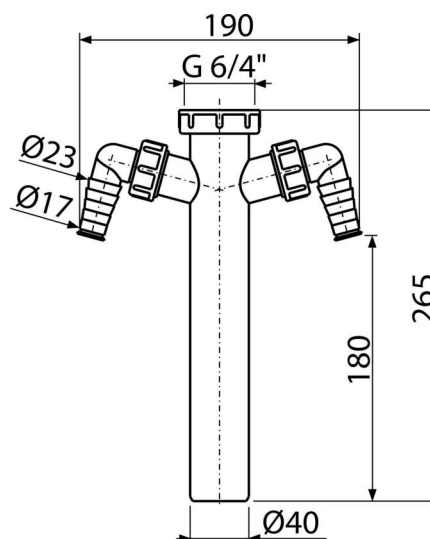

A44M-DN40

Mezikus s převlečnou maticí 6/4" a dvěma přípojkami

Použití

Pro dřezové sifony

Pro připojení pračky nebo myčky nádobí

Vlastnosti

- Dvě přípojky pro napojení pračky nebo myčky nádobí
- Materiál: polypropylen
- Odpadní trubka Ø40 mm
- Závít pro připojení k dřezovému sifonu 6/4"

Rozsah dodávky

- Mezikus 6/4" se dvěma přípojkami

Objednávací kód, Logistické informace

Kód	EAN	Délka	Hmotnost (kus balení paleta)	Rozměr (kus balení)	Množství (balení paleta)
A44M-DN40	8594045931334	40 mm	0,15 3,71 123,8 kg	270×50×200 590×240×390 mm	25 700 ks

Záruky Celní kód
2/2 roky * 39174000

Technické parametry

- Přípojka na hadici 17-23 mm
- Závít pro připojení k sifonu 6/4 "