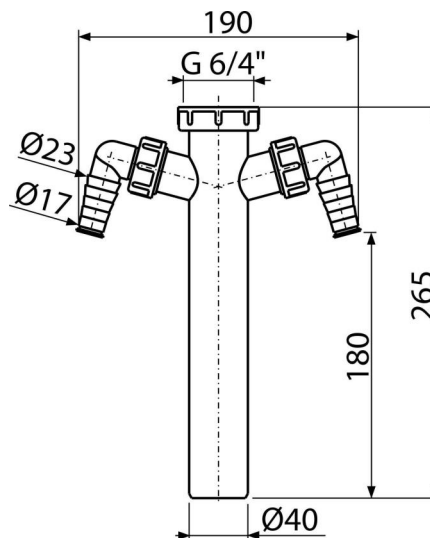

A44M-DN40

Mezikus s převlečnou maticí 6/4" a dvěma přípojkami

Použití

Pro dřezové sifony

Pro připojení pračky nebo myčky nádobí

Vlastnosti

- Dvě přípojky pro napojení pračky nebo myčky nádobí
- Materiál: polypropylen
- Odpadní trubka Ø40 mm
- Závít pro připojení k dřezovému sifonu 6/4"

Rozsah dodávky

- Mezikus 6/4" se dvěma přípojkami

Objednací kód, Logistické informace

Kód	EAN	Délka	Hmotnost (kus balení paleta)	Rozměr (kus balení)	Množství (balení paleta)
A44M-DN40	8594045931334	40 mm	0,15 3,71 123,8 kg	270×50×200 590×240×390 mm	25 700 ks

Záruky

2/2 roky *

Technické parametry

- Přípojka na hadici 17-23 mm
- Závít pro připojení k sifonu 6/4 "