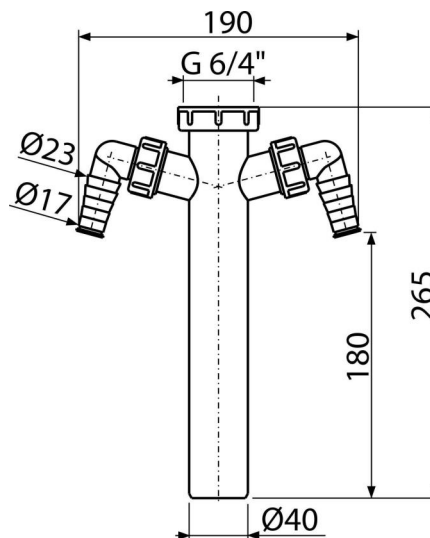

A44M-DN40

Kötőcső 6/4" hollandi anyával és két csatlakozóval

Alkalmazás

Mosogató szifonok

Mosógépek vagy mosogatógépekt csatlakozásához

Jellemzők

- Két csatlakozó a mosógépek vagy mosogatógépek csatlakozásához
- Anyag: polipropilén
- Szennyvízcső Ø40 mm
- Menet a mosogatószifon csatlakozásához 6/4"

Csomag tartalma

- Közdarab 6/4" két csatlakozóval

Rendelési szám, Logisztikai információk

Kód	EAN	Súly (db csomagolás paletta)	Méret (db csomagolás)	Mennyiség (csomagolás paletta)
A44M-DN40	8594045931334	40 mm 0,15 3,71 123,8 kg	270×50×200 590×240×390 mm	25 700 db

Garanciák

2/2 év *

Vámtarifaszám

39174000

Műszaki adatok

- Tömítő csatlakozó 17-23 mm
- Menet a szifon csatlakozásához 6/4 "