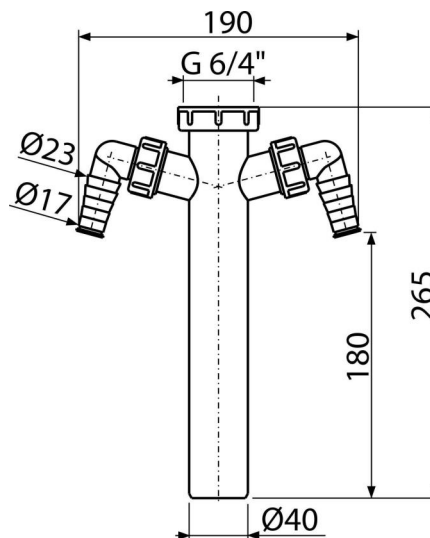

# A44M-DN40

Kötőcső 6/4" hollandi anyával és két csatlakozóval

## Jellemzők

- Két csatlakozó a mosógépek vagy mosogatógépek csatlakozásához
- Anyag: polipropilén
- Szennyvízcső Ø40 mm
- Menet a mosogatószifon csatlakozásához 6/4"

## Rendelési szám, Logisztikai információk

Kód	EAN	Súly (db   csomagolás   paletta)	Méret (db   csomagolás)	Mennyiség (csomagolás   paletta)
A44M-DN40	8594045931334	40 mm 0,15   3,71   123,8 kg	270×50×200   590×240×390 mm	25   700 db

## Műszaki adatok

- Tömítő csatlakozó 17-23 mm
- Menet a szifon csatlakozásához 6/4 "