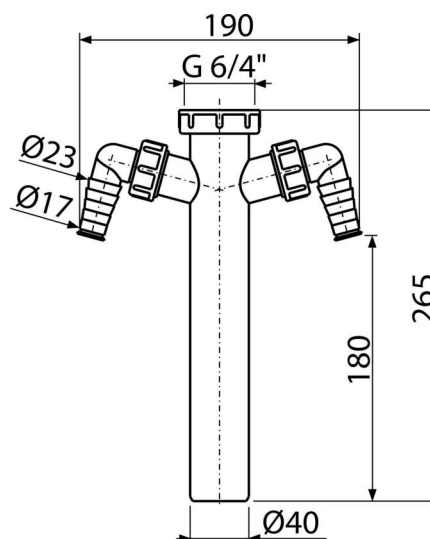

A44M-DN40

Adaptor 6/4" cu 2 legături

Aplicație

Sifoane pentru chiuvetă

Pentru a conecta mașina de spălat rufe sau vase

Caracteristici

- Două racorduri pentru conectarea mașini de spălat rufe sau vase
- Material: polipropilenă
- Țeavă evacuare Ø40 mm
- Dimensiunea filetelui pentru racordarea sifonului 6/4"

Conținutul pachetului

- Adaptor 6/4" cu două racorduri

Detalii pentru comandă, Informații logistice

Cod	EAN	Greutate (buc ambalare palet)	Dimensiuni (buc ambalare)	Cantitate (ambalare palet)
A44M-DN40	8594045931334	40 mm 0,15 3,71 123,8 kg	270x50x200 590x240x390 mm	25 700 buc

Garanție

2/2 ani *

Parametrii tehnici

- Racord furtun 17-23 mm
- Dimensiunea filetelui pentru racordarea sifonului 6/4 "