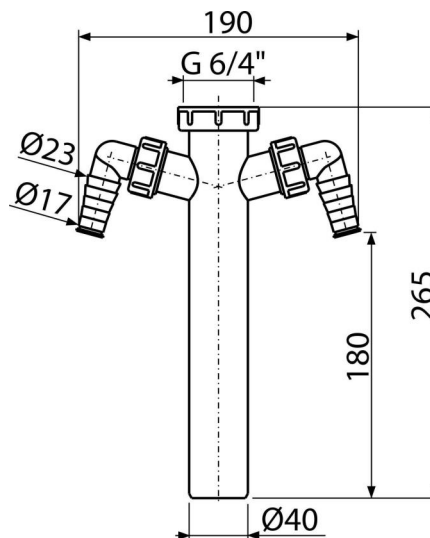

# A44M-DN40

Medzikus s prevlečnou maticou 6/4" a dvoma prípojkami

## Vlastnosti

- Dve prípojky na napojenie práčky alebo umývačky riadu
- Materiál: polypropylén
- Odpadová rúrka Ø40 mm
- Závit pre pripojenie k drezovému sifónu 6/4"

## Objednací kód, Logistické informácie

Kód	EAN		Hmotnosť (kus   balenie   paleta)	Rozmer (kus   balenie)	Množstvo (balenie   paleta)
A44M-DN40	8594045931334	40 mm	0,15   3,71   123,8 kg	270×50×200   590×240×390 mm	25   700 ks

## Technické parametre

- Prípojka na hadicu 17-23 mm
- Závit pre pripojenie k sifónu 6/4 "