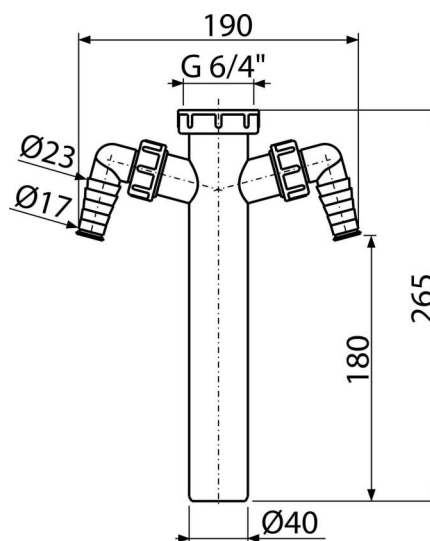

# A44M-DN40

Medzikus s prevlečnou maticou 6/4" a dvoma prípojkami

### Vlastnosti

- Dve prípojky na napojenie práčky alebo umývačky riadu
- Materiál: polypropylén
- Odpadová rúrka Ø40 mm
- Závit pre pripojenie k drezovému sifónu 6/4"

### Objednací kód, Logistické informácie

Kód	EAN	Hmotnosť (kus   balenie   paleta)	Rozmer (kus   balenie)	Množstvo (balenie   paleta)
A44M-DN40	8594045931334	40 mm 0,15   3,71   123,8 kg	270×50×200   590×240×390 mm	25   700 ks

### Technické parametre

- Prípojka na hadicu 17-23 mm
- Závit pre pripojenie k sifónu 6/4"