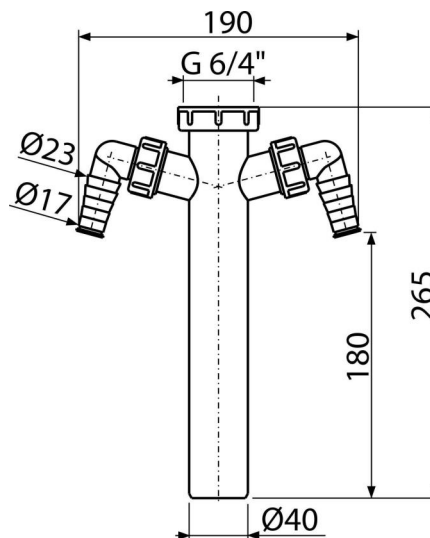

A44M-DN40

Medzikus s prevlečnou maticou 6/4" a dvoma prípojkami

Použitie

Pre drezové sifóny

Pre pripojenie práčky alebo umývačky riadu

Vlastnosti

- Dve prípojky na napojenie práčky alebo umývačky riadu
- Materiál: polypropylén
- Odpadová rúrka Ø40 mm
- Závit pre pripojenie k drezovému sifónu 6/4"

Rozsah dodávky

- Medzikus 6/4" s dvoma prípojkami

Objednací kód, Logistické informácie

Kód	EAN		Hmotnosť (kus balenie paleta)	Rozmer (kus balenie)	Množstvo (balenie paleta)
A44M-DN40	8594045931334	40 mm	0,15 3,71 143,8 kg	270×50×200 590×240×390 mm	25 700 ks

Záruky

2/2 rokov *

Technické parametre

- Prípojka na hadicu 17-23 mm
- Závit pre pripojenie k sifónu 6/4 "