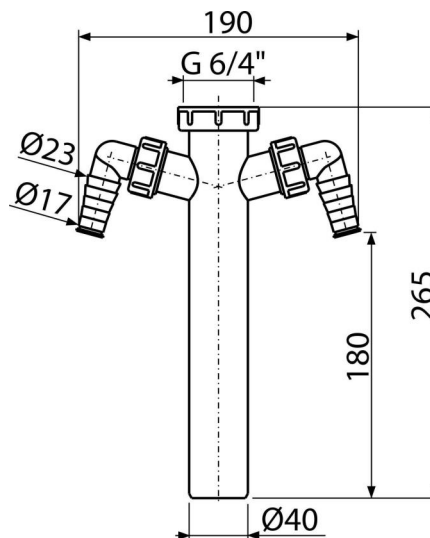

A44M-DN40

Cev sifona sa spojnicom 6/4" i sa 2 priključka

Primena

Za odvođe i sifone sudopera

Za povezivanje veš mašine ili sudomašine

Karakteristike

- Dva priključka za spajanje veš mašina ili mašina za sudove
- Materijal: polipropilen
- Odvodna cev Ø40 mm
- Navoj za povezivanje na sifon sudopere 6/4 "

Obim isporuke

- Adapter 6/4 "sa dva konektora

Broj porudžbine, Logističke informacije

Šifra	EAN	Težina (komad pakovanje paleta)	Dimenzije (komad paleta)	Količina (pakovanje paleta)
A44M-DN40	8594045931334	40 mm 0,15 3,71 123,8 kg	270x50x200 590x240x390 mm	25 700 kom

Garancije 2/2 godina * Carinska šifra 39174000

Tehničke specifikacije

- Priključak za crevo 17-23 mm
- Navoj za povezivanje na sifon 6/4 "