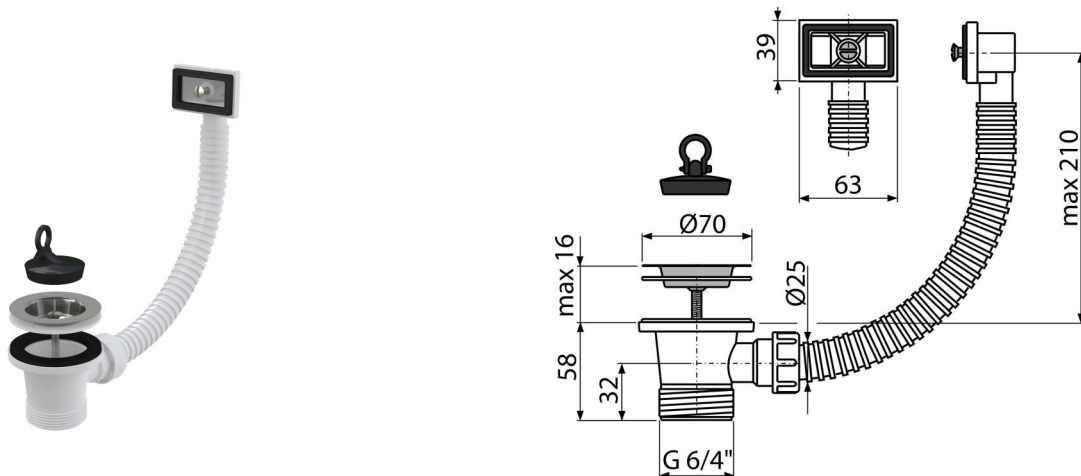

# A331

Ventil chiuvetă 6/4" cu sită din oțel inoxidabil DN70 și preaplin flexibil

### Caracteristici

- Material: polipropilenă
- Dimensiunea filetului pentru racordarea sifonului 6/4"

### Conținutul pachetului

- Grilă evacuare din oțel inoxidabil
- Sifon de cădiță cu preaplin
- Dop PVC

### Parametrii tehnici

- Dimensiunea filetului pentru racordarea sifonului 6/4 "