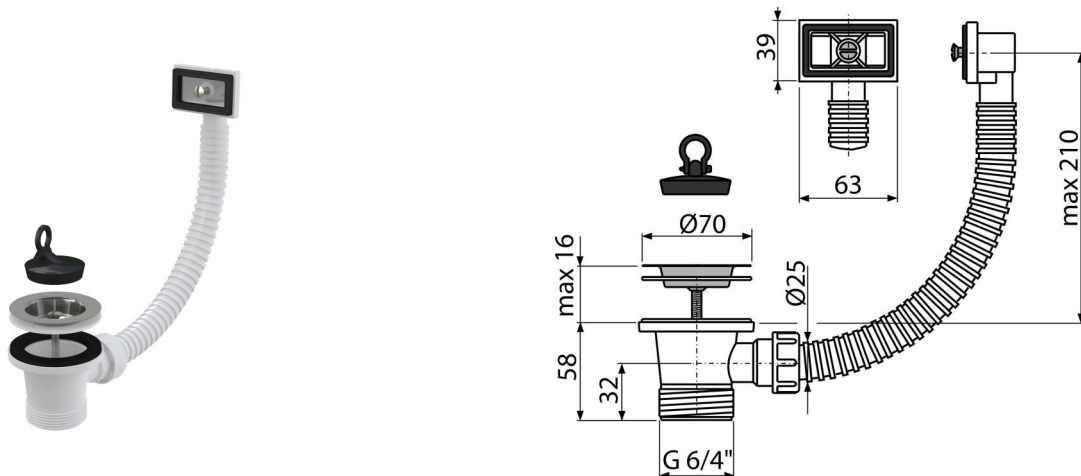

A331

Ventil chiuvetă 6/4" cu sită din oțel inoxidabil DN70 și preaplin flexibil

Aplicație

Pentru chiuvetă cu preaplin
Sifoane pentru chiuvetă

Caracteristici

- Material: polipropilenă
- Dimensiunea filetului pentru racordarea sifonului 6/4"

Conținutul pachetului

- Grilă evacuare din oțel inoxidabil
- Sifon de cădiță cu preaplin
- Dop PVC

Detalii pentru comandă, Informații logistice

Cod	EAN	Greutate (buc ambalare palet)	Dimensiuni (buc ambalare)	Cantitate (ambalare palet)
A331	8594045931341	0,17 6,84 211,5 kg	300x70x70 590x240x390 mm	40 1120 buc

Garanție 2/3 ani * Codul vamal 39229000 Norme EN 274

Parametrii tehnici

- Dimensiunea filetului pentru racordarea sifonului 6/4 "