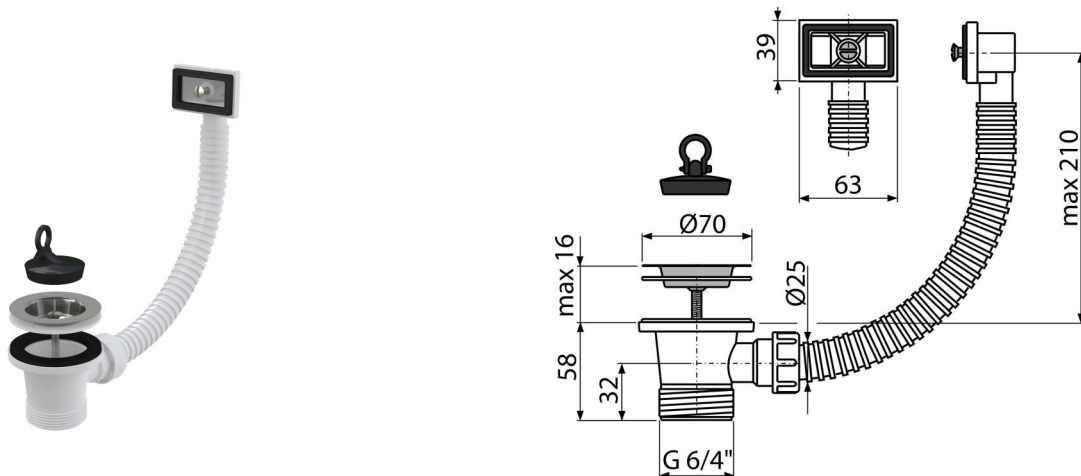

A331

Výpusť drezová 6/4" s nerezovou mriežkou DN70 a flexi prepacom

Použitie

Pre drez s prepacom
Pre drezové sifóny

Vlastnosti

- Materiál: polypropylén
- Závit pre pripojenie k drezovému sifónu 6/4"

Rozsah dodávky

- Nerezová mriežka výpuste
- Telo výpuste s prepacom
- Zátka z PVC

Objednací kód, Logistické informácie

Kód	EAN	Hmotnosť (kus balenie paleta)	Rozmer (kus balenie)	Množstvo (balenie paleta)
A331	8594045931341	0,17 6,84 211,5 kg	300x70x70 590x240x390 mm	40 1120 ks

Záruky 2/3 rokov * Colný kód 39229000 Normy EN 274

Technické parametre

- Závit pre pripojenie k sifónu 6/4 "