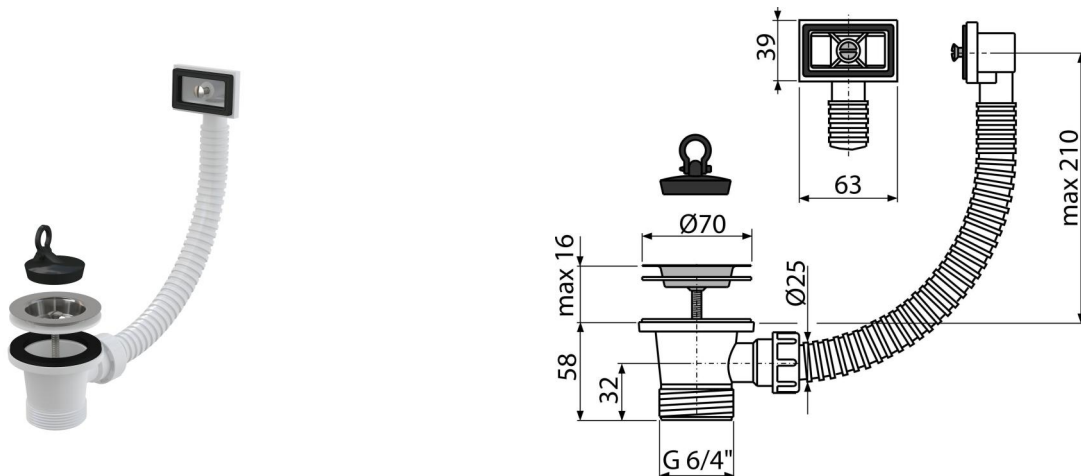

A331

Výpusť drezová 6/4" s nerezovou mriežkou DN70 a flexi prepacom

Použitie

Pre drez s prepacom
Pre drezové sifóny

Vlastnosti

- Materiál: polypropylén
- Závit pre pripojenie k drezovému sifónu 6/4"

Rozsah dodávky

- Nerezová mriežka výpuste
- Telo výpuste s prepacom
- Zátka z PVC

Objednací kód, Logistické informácie

| Kód | EAN | Hmotnosť (kus balenie paleta) | Rozmer (kus balenie) | Množstvo (balenie paleta) |
|------|---------------|--------------------------------------|----------------------------|--------------------------------|
| A331 | 8594045931341 | 0,17 6,84 211,5 kg | 300x70x70 590x240x390 mm | 40 1120 ks |

Záruky

2/3 rokov *

Normy

EN 274

Technické parametre

- Závit pre pripojenie k sifónu 6/4 "