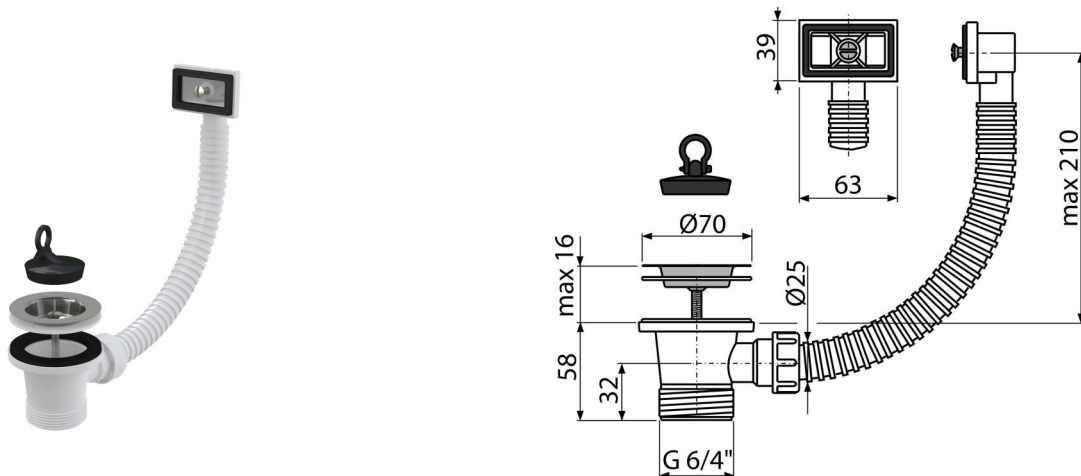

A331

Gornji deo sifona za sudoperu 6/4" sa nerđajućom mrežicom DN70i fleksibilnim prelivom

Primena

Za sudoperu sa prelivom
Za odvode i sifone sudopera

Karakteristike

- Materijal: polipropilen
- Navoj za povezivanje na sifon sudopere 6/4 "

Obim isporuke

- Izlazna rešetka od nerđajućeg čelika
- Telo odvoda za sudopere sa prelivom
- PVC čep

Broj porudžbine, Logističke informacije

Šifra	EAN	Težina (komad pakovanje paleta)	Dimenzije (komad paleta)	Količina (pakovanje paleta)
A331	8594045931341	0,17 6,84 211,5 kg	300x70x70 590x240x390 mm	40 1120 kom

Garancije	Carinska šifra	Norme
2/3 godina *	39229000	EN 274

Tehničke specifikacije

- Navoj za povezivanje na sifon 6/4 "