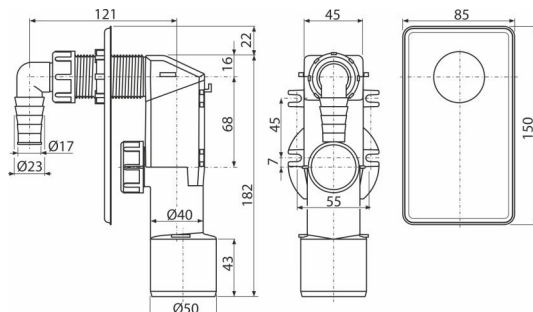

APS4

Sífon pračkový podomítkový, bílá DN40 a DN50

Použití

Pro montáž pod omítku

Pro připojení pračky nebo myčky nádobí

Vlastnosti

- Háčky pro lepší uchycení ke zdi
- Instalační zarážky pro připojení HT50
- Materiál: polypropylen
- Napojení na HT40/50
- Servisní otvor pro snadné čištění

Rozsah dodávky

- Kolínko
- Plastová krytka
- Tělo sifonu

Objednací kód, Logistické informace

Kód	EAN	Hmotnost (kus balení paleta)	Rozměr (kus balení)	Množství (balení paleta)
APS4	8594045931402	0,19 7,57 231,9 kg	180×70×150 590×240×390 mm	40 1120 ks

Záruky

2/3 roky *

Normy

ČSN EN 274

Technické parametry

- Průtok 16,8 l/min
- tepelný atest 95 °C
- Zápachová uzávěra 50 mm