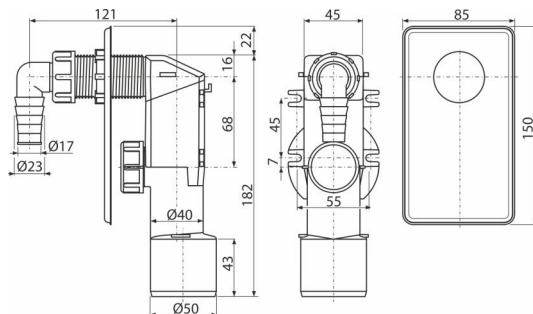

APS4

Unterputzsiphon für die Waschgeräte, Weiß DN40 und DN50

Anwendung

Für Unterputzmontage
Für Anschluss an Wasch- oder Spülmaschine

Eigenschaften

- Haken für bessere Wandbefestigung
- Installationssperre für Anschluss an HT50 mm
- Material: Polypropylen
- HT Anschluss
- Wartungsöffnung für einfache Reinigung

Verpackungsinhalt

- Anschlussknie
- Abdeckung aus Kunststoff
- Siphon-Körper

Bestellnummer, Logistische Informationen

Code	EAN	Gewicht (stück menge palette)	Maße (stück menge)	Verpackung (menge palette)
APS4	8594045931402	0,19 7,57 231,9 kg	180x70x150 590x240x390 mm	40 1120 Stk.

Die Garantien

2/3 jahre *

Normen

EN 274

Technische Parameter

- Durchfluss 16,8 l/min
- Wärmeresistenz 95 °C
- der Geruchsverschluss 50 mm