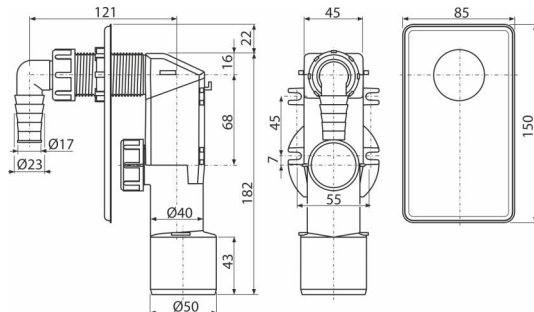

APS4

სარეცხი მანქანისთვის განკუთვნილი სიფონი, თეთრი

განმარტება

დაფარული მონტაჟისთვის
სარეცხი მანქანის ან ჭურჭლის სარეცხი მანქანის დაკავშირებისთვის

დამახასიათებელი

- კაუჩუბი კედელზე საუკეთესო ფიქსაციისთვის
- მასალა: პოლიპროპილენი
- დაკავშირება HT 40/50-სთან
- მარტივი წმენდისთვის განკუთვნილი სერვისის ნახევრეტი

კომპლექტის შემადგენლობა

- მუხლი
- პლასტმასის პანელი
- სიფონის კორპუსი

შეკვეთის ნომერი, ლოგისტიკური ინფორმაცია

კოდი	EAN	წონა (კალი შეფუთვა პლატაზე)	ზომები (კალი შეფუთვა)	რაოდენობა (შეფუთვა პლატა)
APS4	8594045931402	0,19 7,57 231,9 კგ	180x70x150 590x240x390 მმ	40 1120 ცალი

გარანტია
2/3 years *

ნორმები
EN 274

ტექნიკური მახასიათებლები

- წყლის ნაკადი 16,8 l/min
- თერმული სტაბილურობა 95 °C
- წყლის ჩამკეტი 50 mm