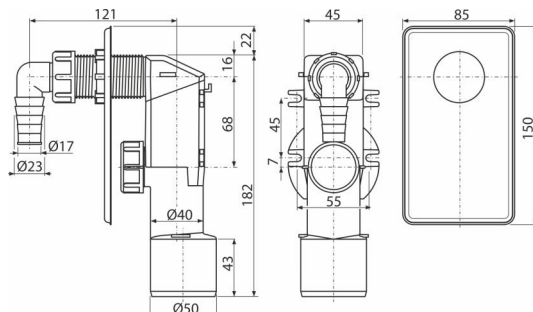

APS4

Syfon pralkowy podtynkowy, biały DN40 i DN50

Zastosowanie

Do montażu podtynkowego
Aby podłączyć pralkę lub zmywarkę

Cechy

- Haki do lepszego zamontowania do ściany
- Instalacyjne zaczepy do połączenia rury HT50
- Materiał: polipropylen
- Podłączenie do PCV
- Otwór serwisowy do łatwego czyszczenia

Zakres dostawy

- Kolanko
- Zaślepka plastikowa
- Korpus syfonu

Numer zamówienia, Informacje logistyczne

Kod	EAN	Waga (sztuka pakowanie paleta)	Wymiary (sztuka pakowanie)	Ilość (pakowanie paleta)
APS4	8594045931402	0,19 7,57 231,9 kg	180x70x150 590x240x390 mm	40 1120 szt

Gwarancje

2/3 lat *

Normy

EN 274

Dane techniczne

- Przepływ 16,8 l/min
- Atest cieplny 95 °C
- Syfon 50 mm