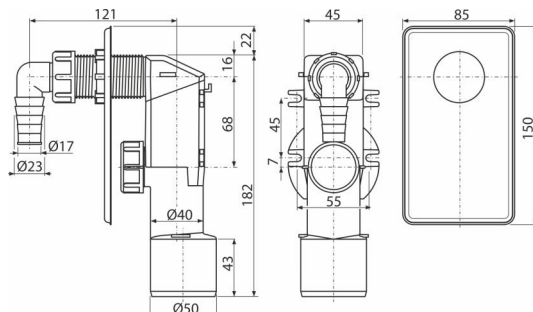

APS4

Syfon pralkowy podtynkowy, biały DN40 i DN50

Zastosowanie

Do montażu podtynkowego
Aby podłączyć pralkę lub zmywarkę

Cechy

- Haki do lepszego zamontowania do ściany
- Instalacyjne zaczepy do połączenia rury HT50
- Materiał: polipropylen
- Podłączenie do PCV
- Otwór serwisowy do łatwego czyszczenia

Zakres dostawy

- Kolanko
- Zaślepka plastikowa
- Korpus syfonu

Numer zamówienia, Informacje logistyczne

Kod	EAN	Waga (sztuka | pakowanie | paleta)	Wymiary (sztuka | pakowanie)	Ilość (pakowanie | paleta)
APS4	8594045931402	0,19 | 7,57 | 231,9 kg	180x70x150 | 590x240x390 mm	40 | 1120 szt

Gwarancje

2/3 lat *

Normy

EN 274

Dane techniczne

- Przepływ 16,8 l/min
- Atest cieplny 95 °C
- Syfon 50 mm