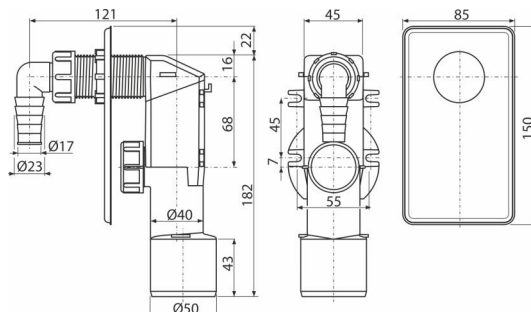

APS4

Legătură incastată mașina de spălat cu capac din plastic, alb DN40 și DN50

Aplicație

Pentru instalare în perete

Pentru a conecta mașina de spălat rufe sau vase

Caracteristici

- Cârlițe pentru o fixare mai fermă pe perete
- Opritoare pentru a conecta HT50 mm
- Material: polipropilenă
- Conexiunea la scurgere 40/50
- Orificiu de acces pentru curățare ușoară

Conținutul pachetului

- Cot
- Capac din plastic
- Corpul sifonului

Detalii pentru comandă, Informații logistice

Cod	EAN	Greutate (buc ambalare palet)	Dimensiuni (buc ambalare)	Cantitate (ambalare palet)
APS4	8594045931402	0,19 7,57 231,9 kg	180x70x150 590x240x390 mm	40 1120 buc

Garanție

2/3 ani *

Norme

EN 274

Parametrii tehnici

- Debit 16,8 l/min
- Rezistența termică 95 °C
- Sifon anti miros 50 mm