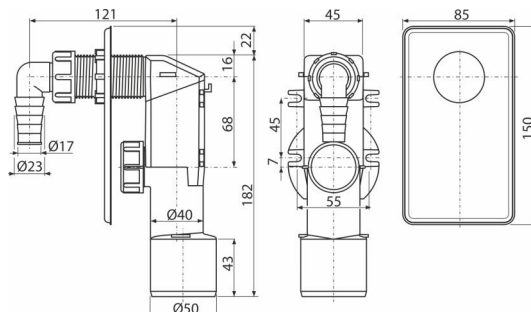

APS4

Сифон для стиральной машины под штукатурку DN40 и DN50, белый

Область применения

Для скрытого монтажа

Для подключения стиральной или посудомоечной машины

Характеристика

- Крючки для лучшей фиксации к стене
- Монтажный отступ для подключения стока HT50
- Материал: полипропилен
- Подключение к НТ 40/50
- Сервисное отверстие для легкой чистки

Содержание комплекта

- Колено
- Пластиковая панель
- Корпус сифона

Код заказа, Логистическая информация

Код	EAN	Вес (шт упаковка паллета)	Размеры (шт упаковка)	Количество (упаковка паллета)
APS4	8594045931402	0,19 7,57 231,9 кг	180x70x150 590x240x390 мм	40 1120 шт

Гарантии	Таможенный код	Свойства
2/3 лет *	39229000	EN 274

Технические параметры

- Сток воды 16,8 l/min
- Термическая устойчивость 95 °C
- Гидрозатвор 50 мм