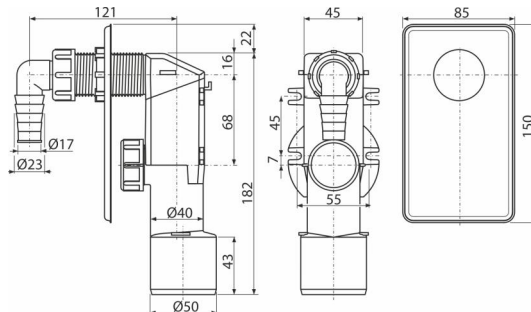

APS4

Сифон для стиральной машины под штукатурку DN40 и DN50, белый

Область применения

Для скрытого монтажа

Для подключения стиральной или посудомоечной машины

Характеристика

- Крючки для лучшей фиксации к стене
- Монтажный отступ для подключения стока НТ50
- Материал: полипропилен
- Подключение к НТ 40/50
- Сервисное отверстие для легкой чистки

Содержание комплекта

- Колено
- Пластиковая панель
- Корпус сифона

Код заказа, Логистическая информация

Код	EAN	Вес (шт упаковка паллета)	Размеры (шт упаковка)	Количество (упаковка паллета)
APS4	8594045931402	0,19 7,57 231,9 кг	180x70x150 590x240x390 мм	40 1120 шт

Гарантии

2/3 лет *

Свойства

EN 274

Технические параметры

- Сток воды 16,8 l/min
- Термическая устойчивость 95 °C
- Гидрозатвор 50 mm