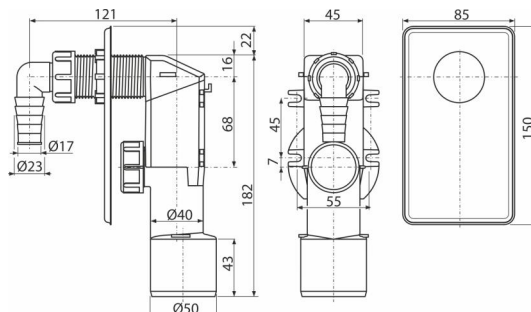

APS4

Сифон для стиральной машины под штукатурку DN40 и DN50, белый

Область применения

Для скрытого монтажа

Для подключения стиральной или посудомоечной машины

Характеристика

- Крючки для лучшей фиксации к стене
- Монтажный отступ для подключения стока НТ50
- Материал: полипропилен
- Подключение к НТ 40/50
- Сервисное отверстие для легкой чистки

Содержание комплекта

- Колено
- Пластиковая панель
- Корпус сифона

Код заказа, Логистическая информация

Код	EAN	Вес (шт упаковка паллета)	Размеры (шт упаковка)	Количество (упаковка паллета)
APS4	8594045931402	0,19 7,57 231,9 кг	180×70×150 590×240×390 мм	40 1120 шт

Гарантии	Таможенный код	Свойства
2/3 лет *	39229000	EN 274

Технические параметры

- Сток воды 16,8 l/min
- Термическая устойчивость 95 °C
- Гидрозатвор 50 мм