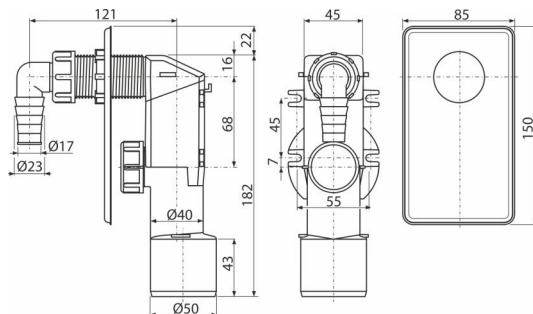

## Použitie

Pre montáž pod omietku

Pre pripojenie práčky alebo umývačky riadu

## Vlastnosti

- Háčiky pre lepšie uchytenie ku stene
- Inštalčné zarážky na pripojenie HT50 mm
- Materiál: polypropylén
- Napojenie na HT 40/50
- Servisný otvor pre jednoduché čistenie

## Objednací kód, Logistické informácie

| Kód  | EAN           | Hmotnosť<br>(kus   balenie   paleta) | Rozmer<br>(kus   balenie)   | Množstvo<br>(balenie   paleta) |
|------|---------------|--------------------------------------|-----------------------------|--------------------------------|
| APS4 | 8594045931402 | 0,19   7,57   231,9 kg               | 180×70×150   590×240×390 mm | 40   1120 ks                   |

## Technické parametre

- Prietok 16,8 l/min
- tepelný atest 95 °C
- Zápachová uzáverka 50 mm