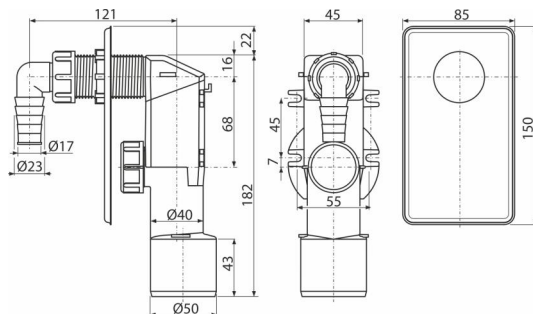

APS4

Сифон для пральної машини під штукатурку DN40 та DN50, білий

Галузь застосування

Для прихованого монтажу

Для підключення пральної або посудомийної машини

Характеристика

- Гачки для кращої фіксації до стіни
- Монтажний відступ для підключення стоку НТ50
- Матеріал: поліпропілен
- Підключення до НТ 40/50
- Сервісний отвір для легкої чистки

Зміст комплекту

- Коліно 45°
- пластикова панель
- Корпус сифона

Код замовлення, Логістична інформація

Код	EAN	Вага (шт упаковка палета)	Розміри (шт упаковка)	Кількість (упаковка палета)
APS4	8594045931402	0,19 7,57 231,9 кг	180x70x150 590x240x390 мм	40 1120 шт

Гарантія
2/3 років *

Властивості
EN 274

Технічні характеристики

- Стік води 16,8 l/min
- термічна стійкість 95 °C
- Гідрозатвор 50 mm