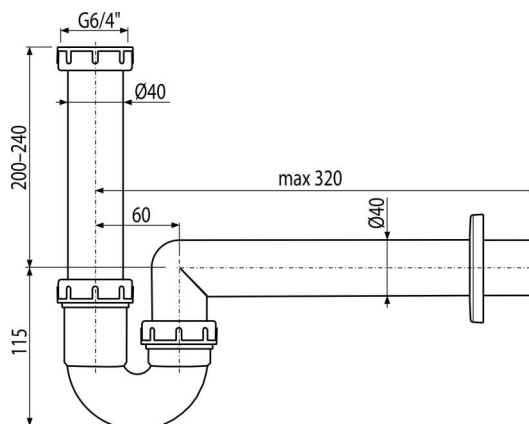

A80-DN40

Sífon trubkový s převlečnou maticí 6/4"

Použití

Pro dřez

Vlastnosti

- Materiál: polypropylen
- Napojení na odpadní trubku Ø40 mm

Rozsah dodávky

- Matice pro připojení dřezové výpusti 6/4"
- Rozeta plastová
- Tělo sifonu

Objednací kód, Logistické informace

Kód	EAN	Délka	Hmotnost (kus balení paleta)	Rozměr (kus balení)	Množství (balení paleta)
A80-DN40	8594045931488	40 mm	0,26 3,89 128,9 kg	310×80×200 590×240×390 mm	15 420 ks

Záruky

2/3 roky *

Normy

ČSN EN 274

Technické parametry

- Průtok 60 l/min
- Tepelný atest 95 °C
- Zápachová uzávěra 64 mm