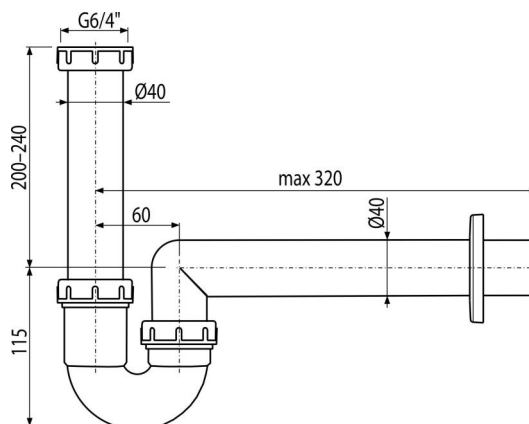

A80-DN40

Sífon trubkový s převlečnou maticí 6/4"

Použití

Pro dřez

Vlastnosti

- Materiál: polypropylen
- Napojení na odpadní trubku Ø40 mm

Rozsah dodávky

- Matice pro připojení dřezové výpusti 6/4"
- Rozeta plastová
- Tělo sifonu

Objednací kód, Logistické informace

Kód	EAN	Délka	Hmotnost (kus balení paleta)	Rožměr (kus balení)	Množství (balení paleta)
A80-DN40	8594045931488	40 mm	0,26 3,89 128,9 kg	310×80×200 590×240×390 mm	15 420 ks

Záruky 2/3 roky * **Celní kód** 39229000 **Normy** ČSN EN 274

Technické parametry

- Průtok 60 l/min
- Tepelný atest 95 °C
- Zápachová uzávěra 64 mm