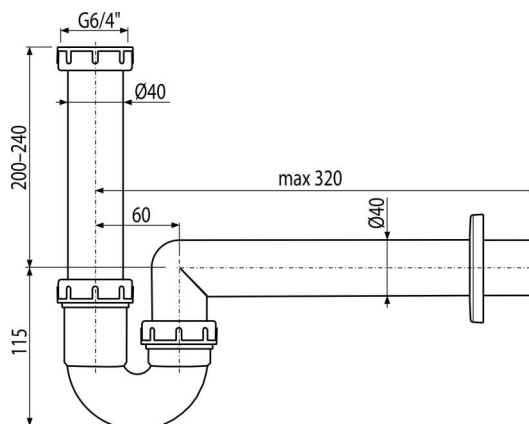

A80-DN40

Csőszifon 6/4" hollandi anyával

Alkalmazás

Mosogatóhoz

Jellemzők

- Anyag: polipropilén
- Csatlakozás a szennyvíz csőre Ø40 mm

Csomag tartalma

- Hollandi any a mosdó leeresztő csatlakozásához 6/4"
- Műanyag rozetta
- Szifon

Rendelési szám, Logisztikai információk

Kód	EAN	Súly (db csomagolás paletta)	Méret (db csomagolás)	Mennyiség (csomagolás paletta)
A80-DN40	8594045931488	40 mm 0,26 3,89 128,9 kg	310×80×200 590×240×390 mm	15 420 db

Garanciák

2/3 év *

Szabványok

EN 274

Műszaki adatok

- Átfolyás 60 l/min
- Hőellenállás vizsgálat 95 °C
- Búzzár 64 mm