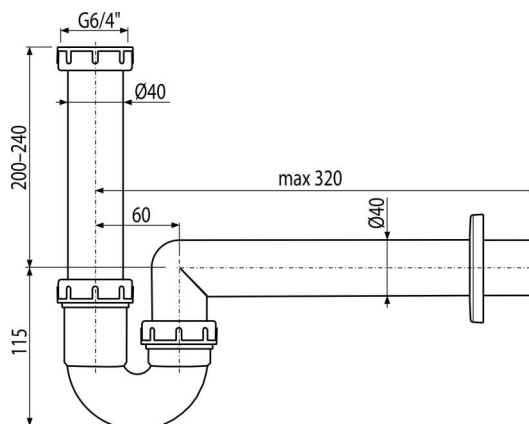

A80-DN40

Sifon chiuvetă cu țeavă și piuliță 6/4"

Aplicație

Pentru chiuvetă

Caracteristici

- Material: polipropilenă
- Conectarea la conducta de evacuare de Ø40 mm

Conținutul pachetului

- Piuliță 6/4"
- Rozetă din plastic
- Corpul sifonului

Detalii pentru comandă, Informații logistice

Cod	EAN	Greutate (buc ambalare palet)	Dimensiuni (buc ambalare)	Cantitate (ambalare palet)
A80-DN40	8594045931488	40 mm 0,26 3,89 128,9 kg	310x80x200 590x240x390 mm	15 420 buc

Garanție

2/3 ani *

Norme

EN 274

Parametrii tehnici

- Debit 60 l/min
- Rezistența termică 95 °C
- Sifon anti miros 64 mm