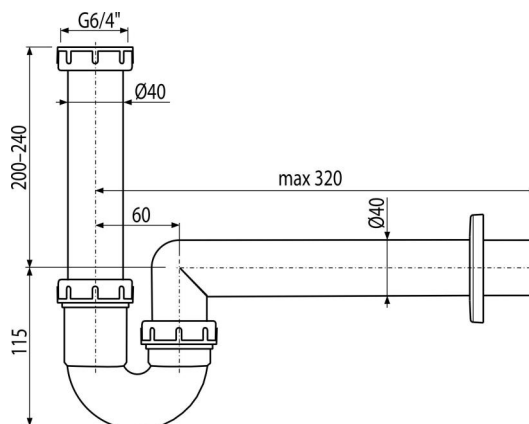

A80-DN40

Сифон трубчатый с накладной гайкой 6/4"

Область применения

Для моек

Характеристика

- Материал: полипропилен
- Подключение к канализационной трубе $\varnothing 40$ мм

Содержание комплекта

- Резьбовое соединение 6/4" для подключения слива мойки или раковины
- Обрамление пластиковое
- Корпус сифона

Код заказа, Логистическая информация

Код	EAN	40 MM	Вес (шт упаковка паллета)	Размеры (шт упаковка)	Количество (упаковка паллета)
A80-DN40	8594045931488		0,26 3,89 128,9 кг	310×80×200 590×240×390 MM	15 420 шт

Гарантии

2/3 лет *

Свойства

EN 274

Технические параметры

- Сток воды 60 l/min
- Термическая устойчивость 95 °C
- Гидрозатвор 64 mm