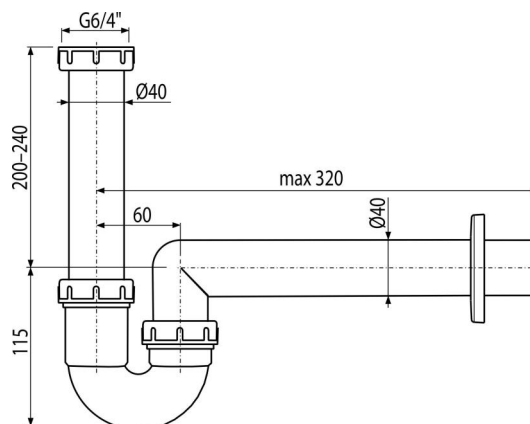

A80-DN40

Sifón trubkový s prevlečnou maticou 6/4"

Použitie

Pre drez

Vlastnosti

- Materiál: polypropylén
- Napojenie na odpadovú rúrku Ø40 mm

Rozsah dodávky

- Matica pre pripojenie drezovej výpuste 6/4"
- Rozeta plastová
- Telo sifónu

Objednací kód, Logistické informácie

| Kód | EAN | Hmotnosť (kus balenie paleta) | Rozmer (kus balenie) | Množstvo (balenie paleta) |
|----------|---------------|--------------------------------------|-----------------------------|--------------------------------|
| A80-DN40 | 8594045931488 | 40 mm 0,26 3,89 128,9 kg | 310×80×200 590×240×390 mm | 15 420 ks |

Záruky

2/3 rokov *

Normy

EN 274

Technické parametre

- Prietok 60 l/min
- Tepelný atest 95 °C
- Zápachová uzáverka 64 mm