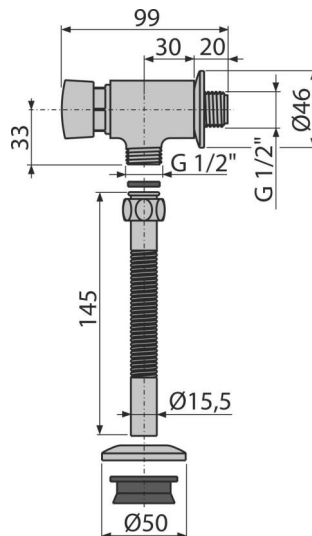

ATS001

Напорен кран за писоар

Приложение

За промиване на писоарите с водна връзка отгоре

Характеристики

- Пълен комплект за връзка със санитарна керамика
- Материал: хромиран метал

Обхват на доставката

- Метална розетка 2 бр
- Комплект уплътнения
- Корпус на изпразващ механизъм
- Тръба за свързване на писоара

Продуктов код, Логистична информация

Код	EAN	Тегло (брой | опаковка | палет)	Размери (брой | опаковка)	Количество (опаковка | палет)
ATS001	8594045931525	0,44 | 8,80 | 266,5 кг	150x55x100 | 390x240x300 мм	20 | 560 бр

Гаранция

2/3 гаранция *

Технически спецификации

- Продължителност на промиването 8 s
- Воден поток при 0,4 MPa 1,5 l