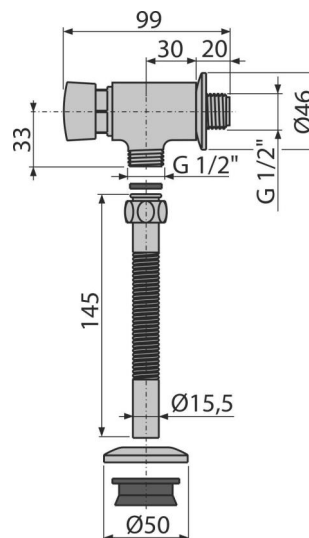

ATS001

Pisoárový tlakový splachovač

Použití

Pro splachování pisoárů s napojením vody shora

Vlastnosti

- Kompletní sada pro napojení na sanitární keramiku
- Materiál: pochromovaný kov

Rozsah dodávky

- Rozeta kovová 2 ks
- Sada těsnění
- Tělo splachovače
- Trubka k napojení pisoáru

Objednací kód, Logistické informace

Kód	EAN	Hmotnost (kus balení paleta)	Rozměr (kus balení)	Množství (balení paleta)
ATS001	8594045931525	0,44 8,80 266,5 kg	150×55×100 390×240×300 mm	20 560 ks

Záruky

2/3 roky *

Technické parametry

- Délka splachování 8 s
- Průtok vody při 0,4 MPa 1,5 l