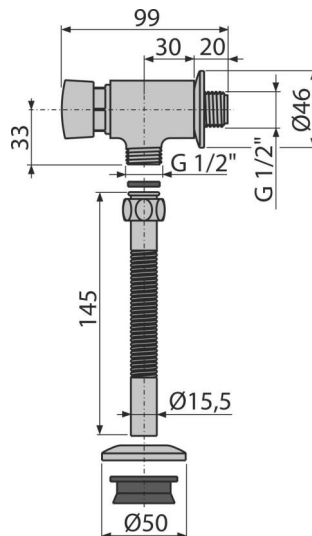

ATS001

Zawór spłukujący pisuarowy

Zastosowanie

Do pisuarów z przyłączem wody z góry

Cechy

- Kompletny zestaw do podłączenia do ceramiki sanitarnej
- Materiał: chromowany metal

Zakres dostawy

- Rozetki metalowe 2 szt
- Zestaw uszczelniający
- Korpus zaworu
- Przyłącze do pisuaru

Numer zamówienia, Informacje logistyczne

Kod	EAN	Waga (sztuka | pakowanie | paleta)	Wymiary (sztuka | pakowanie)	Ilość (pakowanie | paleta)
ATS001	8594045931525	0,44 | 8,80 | 266,5 kg	150x55x100 | 390x240x300 mm	20 | 560 szt

Gwarancje

2/3 lat *

Dane techniczne

- Długość spłukiwania 8 s
- Przepływ wody na poziomie 0,4 MPa 1,5 l