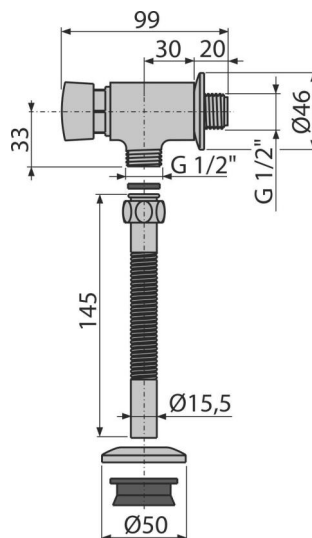

ATS001

Robinet de clătire sub presiune pentru pisoar

Aplicație

Pentru clătirea pisoarelor cu alimentare de sus

Caracteristici

- Set complet pentru racordarea la pisoar
- Material: metal cromat

Conținutul pachetului

- Ornament metalic 2 buc
- Kit de etanșare
- Mecanism dublu de clătire
- Țevi pentru racordare la pisoar

Detalii pentru comandă, Informații logistice

Cod	EAN	Greutate (buc ambalare palet)	Dimensiuni (buc ambalare)	Cantitate (ambalare palet)
ATS001	8594045931525	0,44 8,80 266,5 kg	150x55x100 390x240x300 mm	20 560 buc

Garanție

2/3 ani *

Parametrii tehnici

- Durata de spălare 8 s
- Debitul de funcționare minim 0,4 MPa 1,5 l