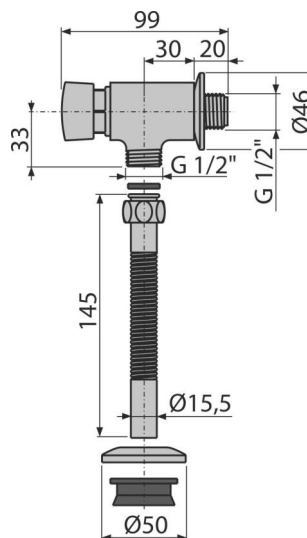

ATS001

Кнопочный сливной вентиль для писсуара

Область применения

Для писсуаров с подачей воды для смыва сверху

Характеристика

- Комплект для подключения к санитарной керамике
- Материал: хромированный металл

Содержание комплекта

- Обрамление металлическое 2 шт.
- Комплект прокладок
- Корпус сливного вентиля
- Трубка для подключения к писсуару

Код заказа, Логистическая информация

Код	EAN	Вес (шт упаковка паллета)	Размеры (шт упаковка)	Количество (упаковка паллета)
ATS001	8594045931525	0,44 8,80 266,5 кг	150x55x100 390x240x300 мм	20 560 шт

Гарантии

2/3 лет *

Технические параметры

- Длительность смыва 8 s
- Объем смыва при 0,4 МПа 1,5 l