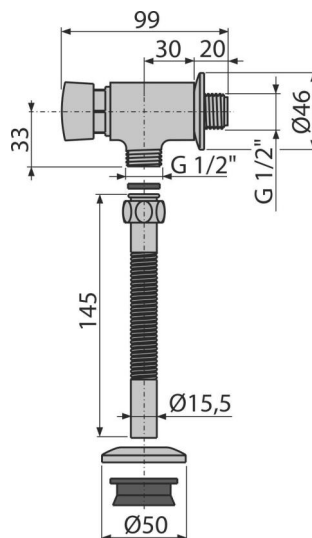

ATS001

Pisoárový tlakový splachovač

Použitie

Pre splachovanie pisoárov s napojením vody zhora

Vlastnosti

- Kompletná sada pre napojenie na sanitárnu keramiku
- Materiál: pochrómovaný kov

Rozsah dodávky

- Rozeta kovová 2 ks
- Súprava tesnenia
- Telo splachovača
- Rúrka k napojeniu pisoára

Objednací kód, Logistické informácie

Kód	EAN	Hmotnosť (kus balenie paleta)	Rozmer (kus balenie)	Množstvo (balenie paleta)
ATS001	8594045931525	0,44 8,80 266,5 kg	150×55×100 390×240×300 mm	20 560 ks

Záruky

2/3 rokov *

Technické parametre

- Dĺžka splachovania 8 s
- Prietok vody pri 0,4 MPa 1,5 l