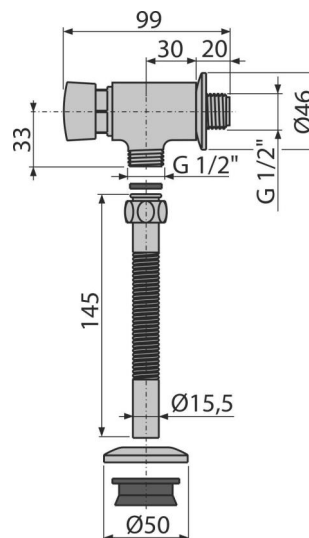

ATS001

Tipka za ispiranje pisoara

Primena

Za ispiranje pisoara sa priključkom vode odozgo

Karakteristike

- Kompletni set za povezivanje sa sanitarnom keramikom
- Materijal: hromirani metal

Obim isporuke

- Metalna rozeta 2 kom
- Set zaptivki
- Telo mehanizma za ispiranje
- Cev za spajanje pisoara

Broj porudžbine, Logističke informacije

Šifra	EAN	Težina (komad pakovanje paleta)	Dimenzije (komad paleta)	Količina (pakovanje paleta)
ATS001	8594045931525	0,44 8,80 266,5 kg	150x55x100 390x240x300 mm	20 560 kom

Garancije

2/3 godina *

Tehničke specifikacije

- 8 s
- Protok vode od 0,4 MPa 1,5 l