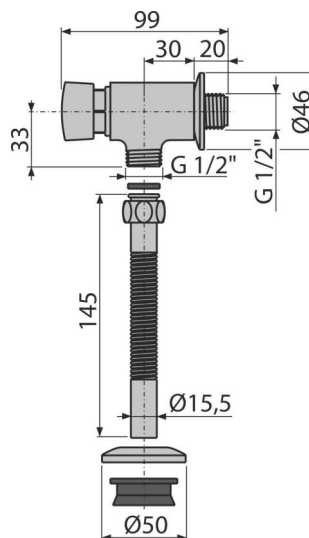

ATS001

Кнопковий зливний вентиль для пісуара

Галузь застосування

Для пісуарів з подачею води для змиву зверху

Характеристика

- Комплект для підключення до санітарної кераміки
- Матеріал: хромований метал

Зміст комплекту

- Обрамлення металеве 2 шт.
- Комплект прокладок
- Корпус зливного вентиля
- Трубка для підключення до пісуара

Код замовлення, Логістична інформація

Код	EAN	Вага (шт упаковка палета)	Розміри (шт упаковка)	Кількість (упаковка палета)
ATS001	8594045931525	0,44 8,80 266,5 кг	150x55x100 390x240x300 MM	20 560 шт

Гарантія

2/3 років *

Технічні характеристики

- тривалість змиву 8 s
- Обсяг змиву при 0,4 МПа 1,5 l