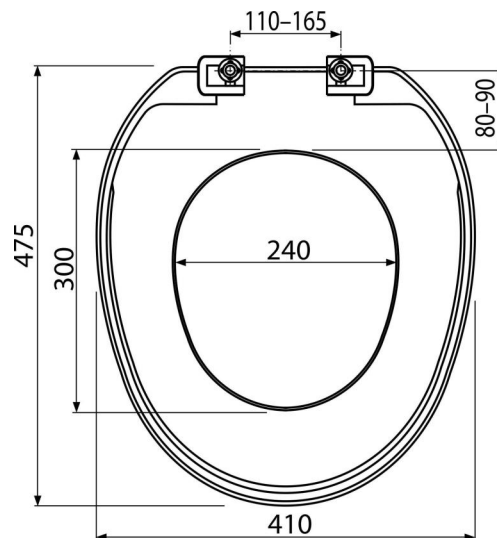

A3553

Тоалетна седалка

Приложение

За тоалетни чинии

Характеристики

- Цвят: бял
- Материал: полипропилен
- Пластмасови панти

Обхват на доставката

- Панти
- Тоалетна седалка

Продуктов код, Логистична информация

Код	EAN	Тегло (брой | опаковка | палет)	Размери (брой | опаковка)	Количество (опаковка | палет)
A3553	8594045931532	0,69 | 14,41 | 250,5 кг	480×50×410 | 490×430×425 мм	21 | 336 бр

Гаранция

2/2 гаранция *