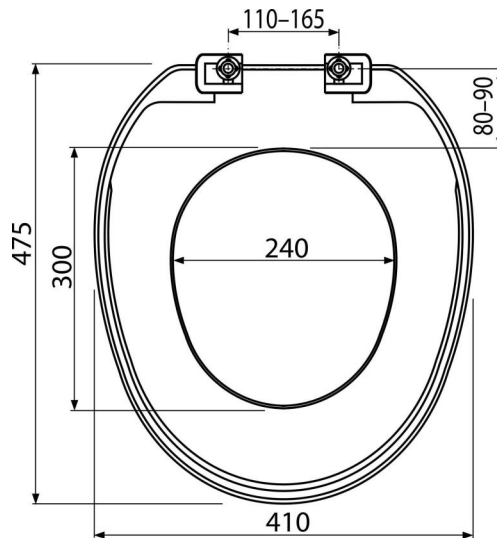

A3553

Тоалетна седалка

Приложение

За тоалетни чинии

Характеристики

- Цвят: бял
- Материал: полипропилен
- Пластмасови панти

Обхват на доставката

- Панти
- Тоалетна седалка

Продуктов код, Логистична информация

Код	EAN	Тегло (брой опаковка палет)	Размери (брой опаковка)	Количество (опаковка палет)
A3553	8594045931532	0,69 14,41 250,5 кг	480x50x410 490x430x425 мм	21 336 бр

Гаранция **Митнически код**
 2/2 гаранция * 39222000