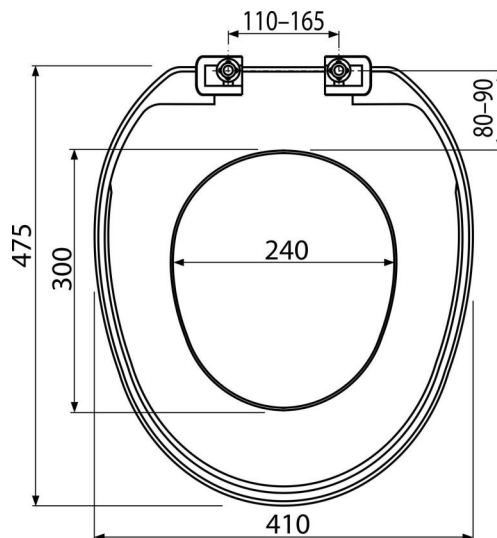

A3553

Тоалетна седалка

Приложение

За тоалетни чинии

Характеристики

- Цвят: бял
- Материал: полипропилен
- Пластмасови панти

Обхват на доставката

- Панти
- Тоалетна седалка

Продуктов код, Логистична информация

Код	EAN	Тегло (брой опаковка палет)	Размери (брой опаковка)	Количество (опаковка палет)
A3553	8594045931532	0,69 14,41 250,5 кг	480x50x410 490x430x425 мм	21 336 бр

Гаранция