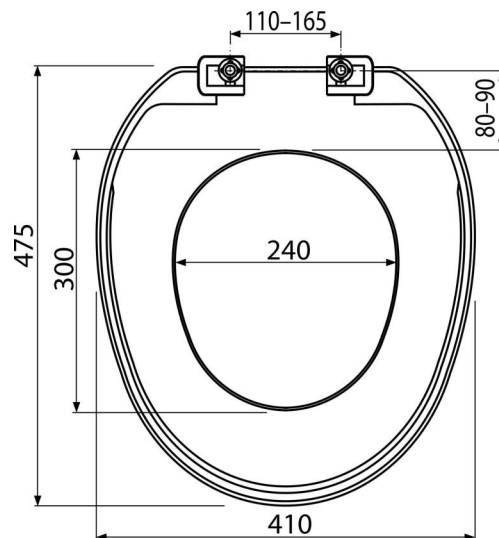

A3553

WC sedátko

Použití

Pro WC mísy

Vlastnosti

- Barva: bílá
- Materiál: polypropylen
- Plastové panty

Rozsah dodávky

- Panty
- Sedátko

Objednací kód, Logistické informace

Kód	EAN	Hmotnost (kus | balení | paleta)	Rozměr (kus | balení)	Množství (balení | paleta)
A3553	8594045931532	0,69 | 14,41 | 250,5 kg	480×50×410 | 490×430×425 mm	21 | 336 ks

Záruky

2/2 roky*