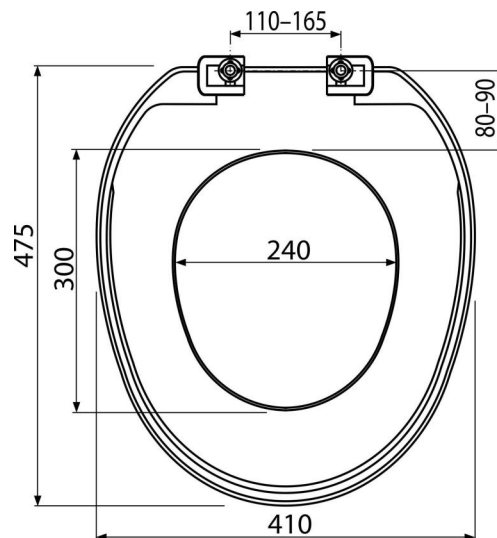

A3553

Deska sedesowa

**Zastosowanie**

Do miski ustępowej

Cechy

- Kolor: biały
- Materiał: polipropylen
- Zawiasy plastikowe

Zakres dostawy

- Zawiasy
- Deska sedesowa

Numer zamówienia, Informacje logistyczne

Kod	EAN	Waga (sztuka pakowanie paleta)	Wymiary (sztuka pakowanie)	Ilość (pakowanie paleta)
A3553	8594045931532	0,69 14,41 250,5 kg	480×50×410 490×430×425 mm	21 336 szt