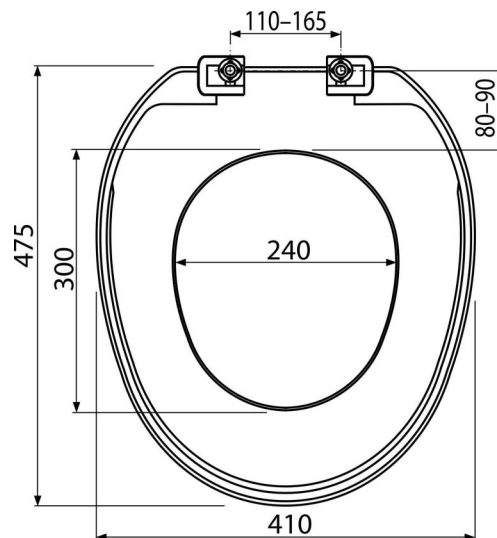

A3553

Capac WC

**Aplicație**

Pentru vase WC

Caracteristici

- Culoare: alb
- Material: polipropilenă
- Set de fixare din plastic

Conținutul pachetului

- Balamale
- Capac WC

Detalii pentru comandă, Informații logistice

Cod	EAN	Greutate (buc ambalare palet)	Dimensiuni (buc ambalare)	Cantitate (ambalare palet)
A3553	8594045931532	0,69 14,41 250,5 kg	480×50×410 490×430×425 mm	21 336 buc