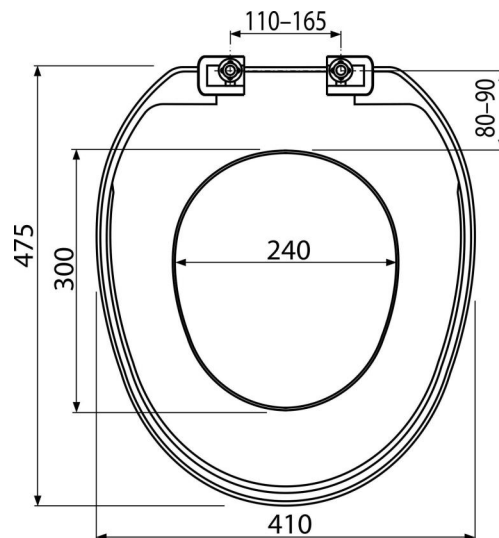

A3553

WC sedátko

Použitie

Pre WC misy

Vlastnosti

- Farba: biela
- Materiál: polypropylén
- Plastové pánty

Rozsah dodávky

- Pánty
- WC sedátko

Objednací kód, Logistické informácie

Kód	EAN	Hmotnosť (kus balenie paleta)	Rozmer (kus balenie)	Množstvo (balenie paleta)
A3553	8594045931532	0,69 14,41 250,5 kg	480×50×410 490×430×425 mm	21 336 ks

Záruky