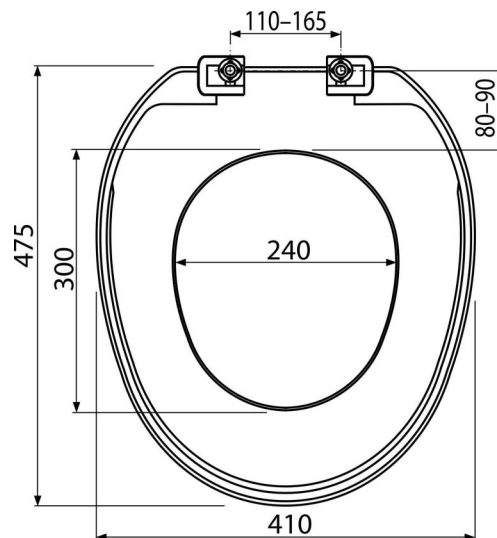

**A3553**

WC daska

**Primena**

Za WC školjke

**Karakteristike**

- Boja: bela
- Materijal: polipropilen
- Plastične šarke

**Obim isporuke**

- Šarke
- WC daska

**Broj porudžbine, Logističke informacije**

Šifra	EAN	Težina (komad   pakovanje   paleta)	Dimenzije (komad   paleta)	Količina (pakovanje   paleta)
A3553	8594045931532	0,69   14,41   250,5 kg	480×50×410   490×430×425 mm	21   336 kom