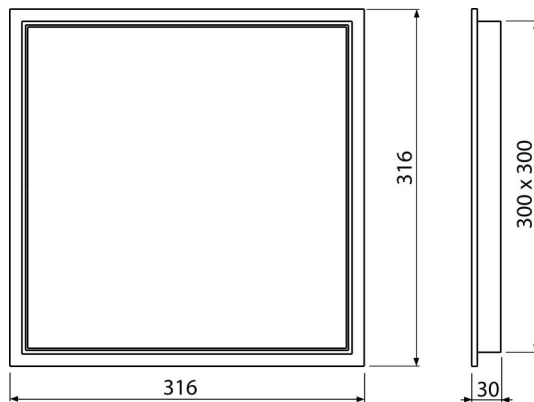

AVD003

Ușiță acces cadă 300x300, alb

Aplicație

Pentru a acoperi deschiderea de serviciu

Caracteristici

- Material: polipropilenă cu stabilizatori UV pentru a preveni îngălbenirea
- Dimensiuni 300x300 mm

Conținutul pachetului

- Ușiță

Detalii pentru comandă, Informații logistice

Cod	EAN	Greutate (buc | ambalare | palet)	Dimensiuni (buc | ambalare)	Cantitate (ambalare | palet)
AVD003	8594045931778	0,50 | 7,94 | 67,6 kg	316x30x316 | 500x420x350 mm	16 | 96 buc

Garanție

2/2 ani *