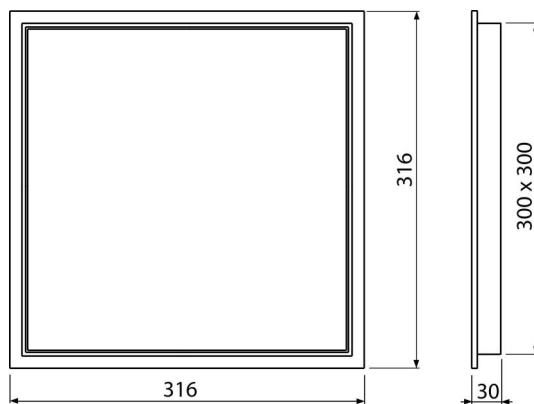

AVD003

Ușiță acces cadă 300x300, alb

Aplicație

Pentru a acoperi deschiderea de serviciu

Caracteristici

- Material: polipropilenă cu stabilizatori UV pentru a preveni îngălbenirea
- Dimensiuni 300x300 mm

Conținutul pachetului

- Ușiță

Detalii pentru comandă, Informații logistice

Cod	EAN	Greutate (buc | ambalare | palet)	Dimensiuni (buc | ambalare)	Cantitate (ambalare | palet)
AVD003	8594045931778	0,50 | 7,94 | 67,6 kg	316x30x316 | 500x420x350 mm	16 | 96 buc

Garanție

2/2 ani *