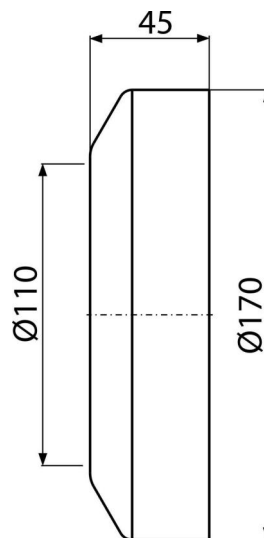

A98

Rosette für WC klein DN110

Anwendung

Zur Abdeckung der Wartungsöffnung der Bögen von Abwasserrohrleitungen

bestimmt

Eigenschaften

- Material: Polypropylen
- Für Ablaufrohr Ø110 mm

Verpackungsinhalt

- Rosette

Bestellnummer, Logistische Informationen

Code	EAN	Gewicht (stück menge palette)	Maße (stück menge)	Verpackung (menge palette)
A98	8594045931808	0,08 5,83 113,2 kg	140×45×170 590×430×390 mm	75 1200 Stk.