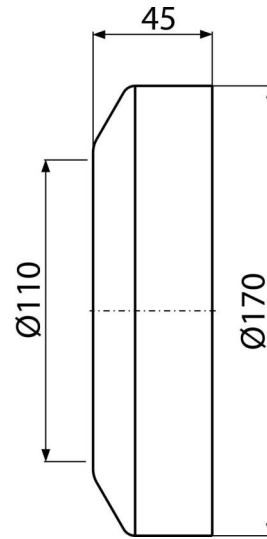

A98

Rosette für WC klein DN110

Anwendung

Zur Abdeckung der Wartungsöffnung der Bögen von Abwasserrohrleitungen bestimmt

Eigenschaften

- Material: Polypropylen
- Für Ablaufrohr Ø110 mm

Verpackungsinhalt

- Rosette

Bestellnummer, Logistische Informationen

Code	EAN	Gewicht (stück menge palette)	Maße (stück menge)	Verpackung (menge palette)
A98	8594045931808	0,08 5,83 113,2 kg	140×45×170 590×430×390 mm	75 1200 Stk.