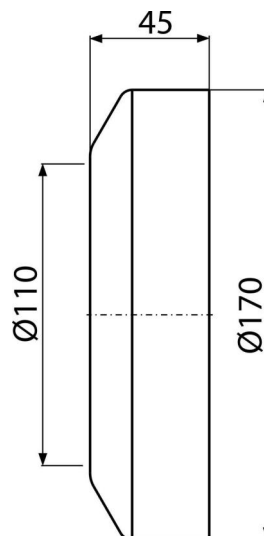

# A98

WC rozeta mała DN110

### Zastosowanie

Do zakrycia otworu instalacyjnego rury spustowej

### Cechy

- Materiał: polipropylen
- Do rury odpływowej Ø110 mm

### Numer zamówienia, Informacje logistyczne

Kod	EAN	Waga (sztuka   pakowanie   paleta)	Wymiary (sztuka   pakowanie)	Ilość (pakowanie   paleta)
A98	8594045931808	0,08   5,83   113,2 kg	140×45×170   590×430×390 mm	75   1200 szt