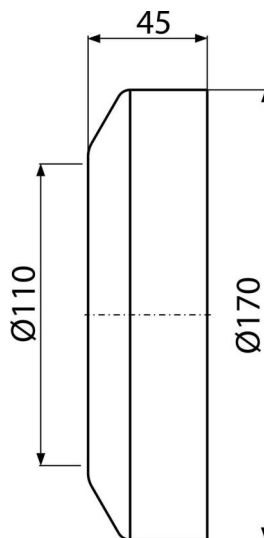

## Rozetă WC DN110 mică

### Caracteristici

- Material: polipropilenă
- Pentru țeava Ø110 mm

### Detalii pentru comandă, Informații logistice

Cod	EAN	Greutate (buc   ambalare   palet)	Dimensiuni (buc   ambalare)	Cantitate (ambalare   palet)
A98	8594045931808	0,08   5,83   113,2 kg	140×45×170   590×430×390 mm	75   1200 buc