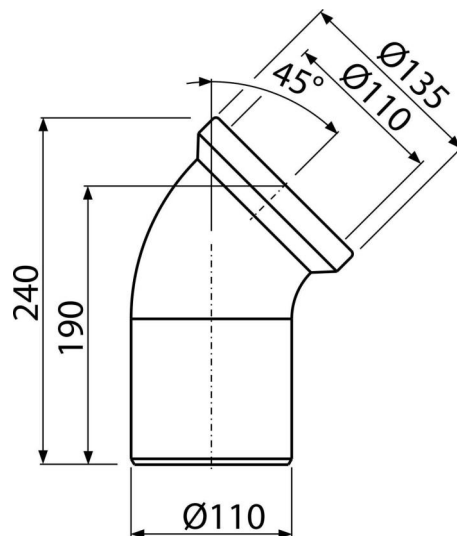

# A90-45

Коляно за тоалетна чиния 45°, свързващо

**Приложение**

За да свържете тоалетната чиния към дренажната тръба

**Характеристики**

- Материал: полипропилен
- Връзка с канализация Ø110 мм
- Ъгъл на наклон 45°

**Обхват на доставката**

- Коляно
- Уплътнение

**Продуктов код, Логистична информация**

Код	EAN	Тегло (брой   опаковка   палет)	Размери (брой   опаковка)	Количество (опаковка   палет)
A90-45	8594045931822	0,29   5,73   111,6 кг	240x135x150   590x430x390 мм	20   320 бр