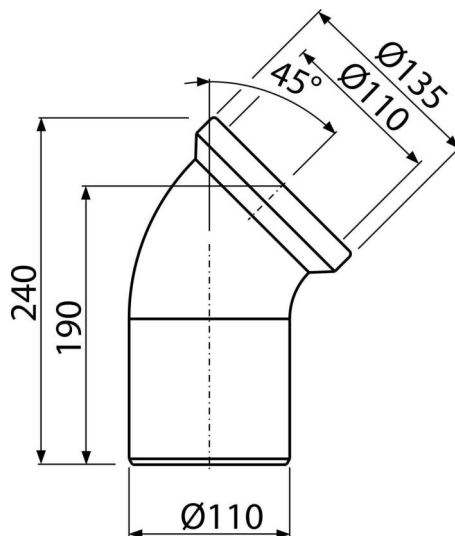

A90-45

Коляно за тоалетна чиния 45°, свързващо

Приложение

За да свържете тоалетната чиния към дренажната тръба

Характеристики

- Материал: полипропилен
- Връзка с канализация Ø110 мм
- Ъгъл на наклон 45°

Обхват на доставката

- Коляно
- Уплътнение

Продуктов код, Логистична информация

Код	EAN	Тегло (брой опаковка палет)	Размери (брой опаковка)	Количество (опаковка палет)
A90-45	8594045931822	0,29 5,73 111,6 кг	240x135x150 590x430x390 мм	20 320 бр