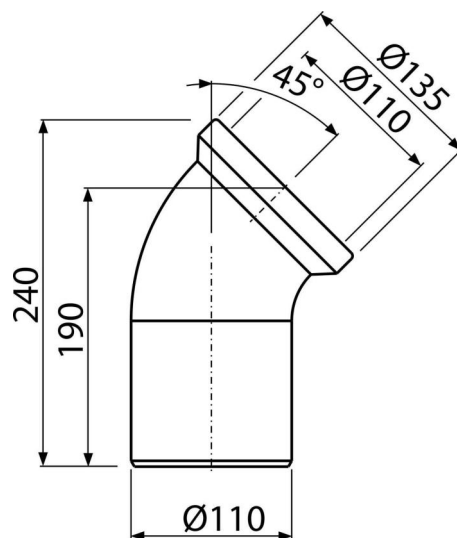

A90-45

Dopojení k WC – koleno 45°

Použití

Pro připojení WC na odpadní potrubí

Vlastnosti

- Materiál: polypropylen
- Napojení na odpad Ø110 mm
- Sklon pod úhlem 45°

Rozsah dodávky

- Koleno
- Těsnění

Objednací kód, Logistické informace

Kód	EAN	Hmotnost (kus balení paleta)	Rozměr (kus balení)	Množství (balení paleta)
A90-45	8594045931822	0,29 5,73 111,6 kg	240×135×150 590×430×390 mm	20 320 ks

Záruky

2/2 roky*