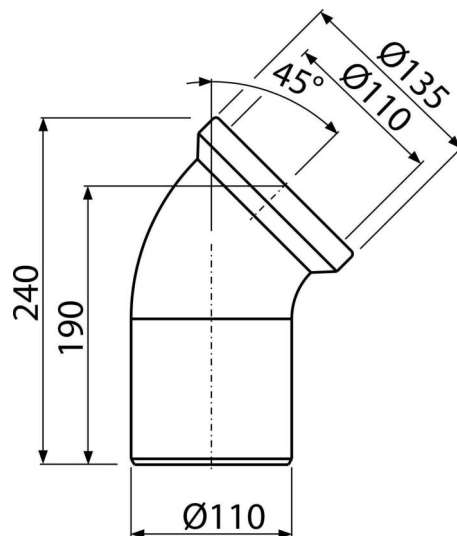

A90-45

WC csatlakozó 45° hajlattal

**Alkalmazás**

A WC-csésze csatlakozásához a szennyacsatornára

Jellemzők

- Anyag: polipropilén
- Szennyacsatorna csatlakozás Ø110 mm
- A lejtésszöge 45°

Csomag tartalma

- Könyök
- Tömítés

Rendelési szám, Logisztikai információk

Kód	EAN	Súly (db csomagolás paletta)	Méret (db csomagolás)	Mennyiség (csomagolás paletta)
A90-45	8594045931822	0,29 5,73 111,6 kg	240x135x150 590x430x390 mm	20 320 db