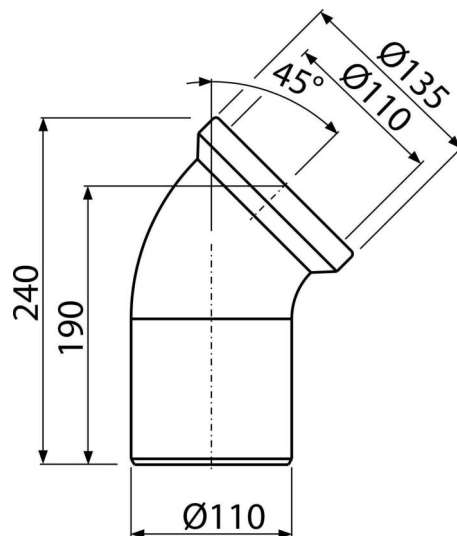

A90-45

WC csatlakozó 45° hajlattal

Alkalmazás

A WC-csésze csatlakozásához a szennyacsatornára

Jellemzők

- Anyag: polipropilén
- Szennyacsatorna csatlakozás Ø110 mm
- A lejtésszöge 45°

Csomag tartalma

- Könyök
- Tömítés

Rendelési szám, Logisztikai információk

Kód	EAN	Súly (db csomagolás paletta)	Méret (db csomagolás)	Mennyiség (csomagolás paletta)
A90-45	8594045931822	0,29 5,73 111,6 kg	240x135x150 590x430x390 mm	20 320 db