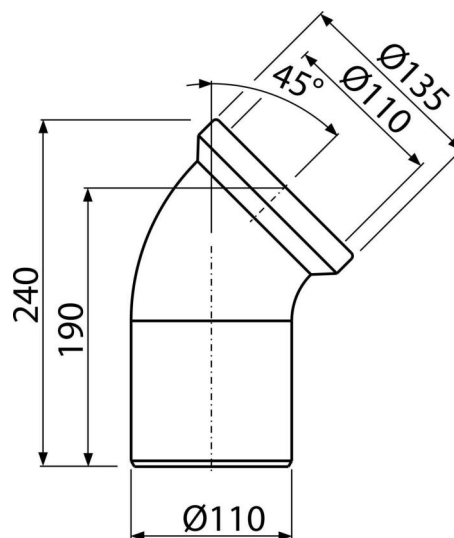

A90-45

Przyłącze WC – kolano 45°

**Zastosowanie**

Do połączenia muszli klozetowej z rurą spustową

Cechy

- Materiał: polipropylen
- Odpływ pionowy Ø110 mm
- Kąt nachylenia 45°

Zakres dostawy

- Kolano
- Uszczelka

Numer zamówienia, Informacje logistyczne

Kod	EAN	Waga (sztuka pakowanie paleta)	Wymiary (sztuka pakowanie)	Ilość (pakowanie paleta)
A90-45	8594045931822	0,29 5,73 111,6 kg	240×135×150 590×430×390 mm	20 320 szt