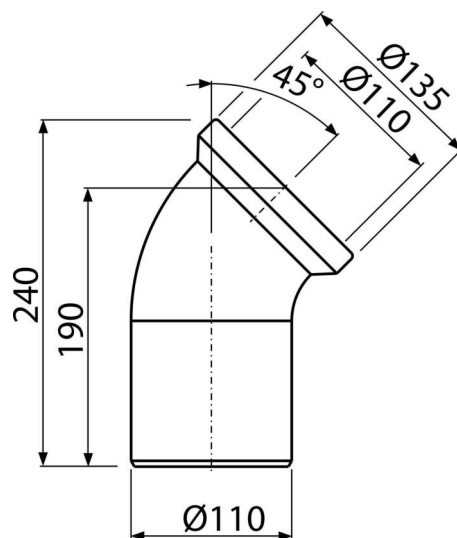

A90-45

Колено для унитаза 45°

Область применения

Для подключения унитаза к канализационному стоку

Характеристика

- Материал: полипропилен
- Прямое подключение к канализационному стоку Ø110 мм
- Угол наклона 45°

Содержание комплекта

- Колено
- Прокладка

Код заказа, Логистическая информация

| Код | EAN | Вес (шт упаковка паллета) | Размеры (шт упаковка) | Количество (упаковка паллета) |
|--------|---------------|----------------------------------|------------------------------|------------------------------------|
| A90-45 | 8594045931822 | 0,29 5,73 111,6 кг | 240×135×150 590×430×390 мм | 20 320 шт |