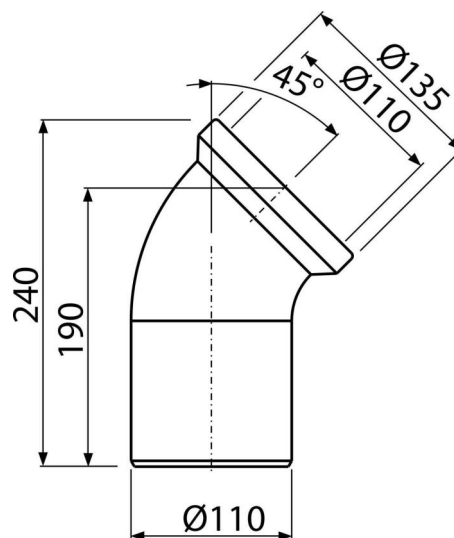

A90-45

Колено для унитаза 45°

Область применения

Для подключения унитаза к канализационному стоку

Характеристика

- Материал: полипропилен
- Прямое подключение к канализационному стоку Ø110 мм
- Угол наклона 45°

Содержание комплекта

- Колено
- Прокладка

Код заказа, Логистическая информация

Код	EAN	Вес (шт упаковка паллета)	Размеры (шт упаковка)	Количество (упаковка паллета)
A90-45	8594045931822	0,29 5,73 111,6 кг	240×135×150 590×430×390 мм	20 320 шт