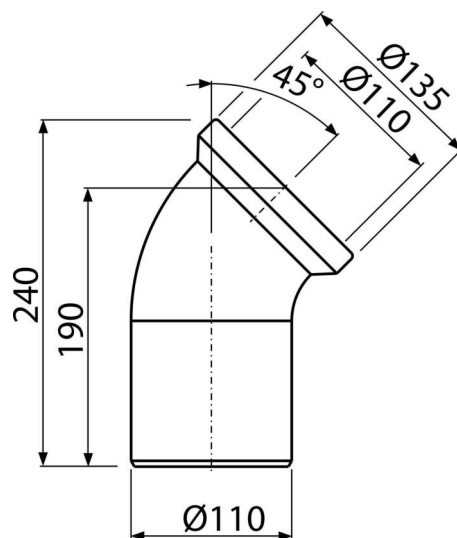

# A90-45

Dopojenie k WC – koleno 45°

### Použitie

Pre pripojenie WC na odpadové potrubie

### Vlastnosti

- Materiál: polypropylén
- Priame napojenie na odpad Ø110 mm
- Sklon pod uhlom 45°

### Objednací kód, Logistické informácie

Kód	EAN	Hmotnosť (kus   balenie   paleta)	Rozmer (kus   balenie)	Množstvo (balenie   paleta)
A90-45	8594045931822	0,29   5,73   111,6 kg	240×135×150   590×430×390 mm	20   320 ks