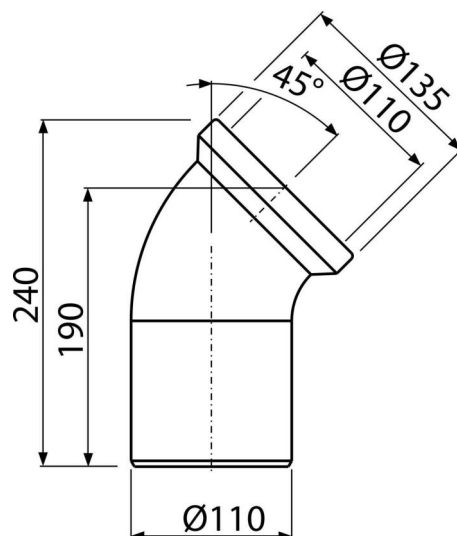

A90-45

Dopojenie k WC – koleno 45°

Použitie

Pre pripojenie WC na odpadové potrubie

Vlastnosti

- Materiál: polypropylén
- Priame napojenie na odpad Ø110 mm
- Sklon pod uhlom 45°

Rozsah dodávky

- Koleno
- Tesnenie

Objednací kód, Logistické informácie

Kód	EAN	Hmotnosť (kus balenie paleta)	Rozmer (kus balenie)	Množstvo (balenie paleta)
A90-45	8594045931822	0,29 5,73 111,6 kg	240×135×150 590×430×390 mm	20 320 ks

Záruky