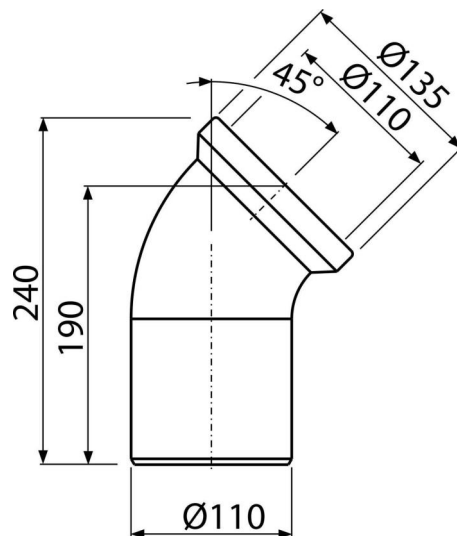

# A90-45

Dopojenie k WC – koleno 45°

### Použitie

Pre pripojenie WC na odpadové potrubie

### Vlastnosti

- Materiál: polypropylén
- Priame napojenie na odpad Ø110 mm
- Sklon pod uhlom 45°

### Objednací kód, Logistické informácie

Kód	EAN	Hmotnosť (kus   balenie   paleta)	Rozmer (kus   balenie)	Množstvo (balenie   paleta)
A90-45	8594045931822	0,29   5,73   131,6 kg	240×135×150   590×430×390 mm	20   320 ks