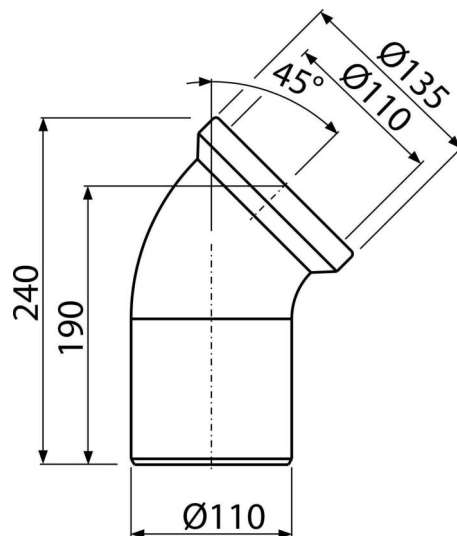

A90-45

Коліно для унітазу 45°

Галузь застосування

Для підключення унітазу до каналізаційного стоку

Характеристика

- Матеріал: поліпропілен
- Пряме підключення до каналізаційного стоку Ø110 мм
- Кут нахилу 45°

Зміст комплекту

- Коліно
- Прокладка

Код замовлення, Логістична інформація

Код	EAN	Вага (шт упаковка палета)	Розміри (шт упаковка)	Кількість (упаковка палета)
A90-45	8594045931822	0,29 5,73 111,6 кг	240×135×150 590×430×390 мм	20 320 шт