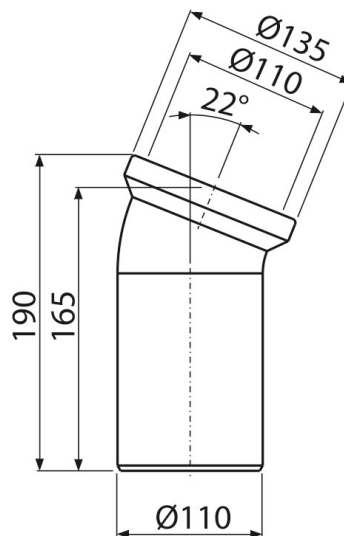

A90-22

WC csatlakozó 22° hajlattal

Alkalmazás

A WC-csésze csatlakozásához a szennyscatornára

Jellemzők

- Anyag: polipropilén
- Szennyscatorna csatlakozás Ø110 mm
- A lejtésszöge 22°

Csomag tartalma

- Könyök
- Tömítés

Rendelési szám, Logisztikai információk

| Kód | EAN | Súly (db csomagolás paletta) | Méret (db csomagolás) | Mennyiség (csomagolás paletta) |
|--------|---------------|-------------------------------------|------------------------------|-------------------------------------|
| A90-22 | 8594045931839 | 0,35 7,08 133,3 kg | 190×135×140 590×430×390 mm | 20 320 db |