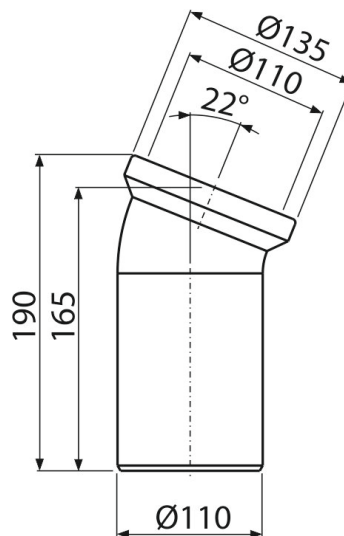

A90-22

WC csatlakozó 22° hajlattal

Alkalmazás

A WC-csésze csatlakozásához a szennyscatornára

Jellemzők

- Anyag: polipropilén
- Szennyscatorna csatlakozás Ø110 mm
- A lejtésszöge 22°

Csomag tartalma

- Könyök
- Tömítés

Rendelési szám, Logisztikai információk

Kód	EAN	Súly (db csomagolás paletta)	Méret (db csomagolás)	Mennyiség (csomagolás paletta)
A90-22	8594045931839	0,35 7,08 133,3 kg	190×135×140 590×430×390 mm	20 320 db