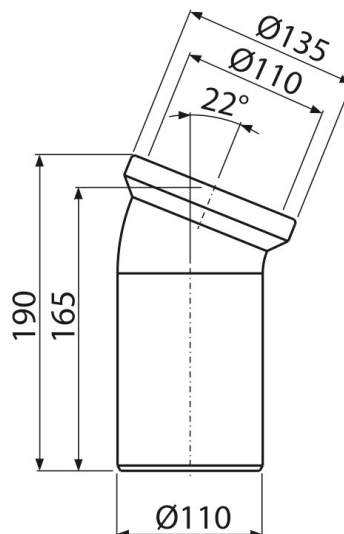

# A90-22

Przyłącze WC – kolano 22°

#### Zastosowanie

Do połączenia muszli klozetowej z rurą spustową

#### Cechy

- Materiał: polipropylen
- Odpływ pionowy Ø110 mm
- Kąt nachylenia 22°

#### Numer zamówienia, Informacje logistyczne

Kod	EAN	Waga (sztuka   pakowanie   paleta)	Wymiary (sztuka   pakowanie)	Ilość (pakowanie   paleta)
A90-22	8594045931839	0,35   7,08   133,3 kg	190×135×140   590×430×390 mm	20   320 szt