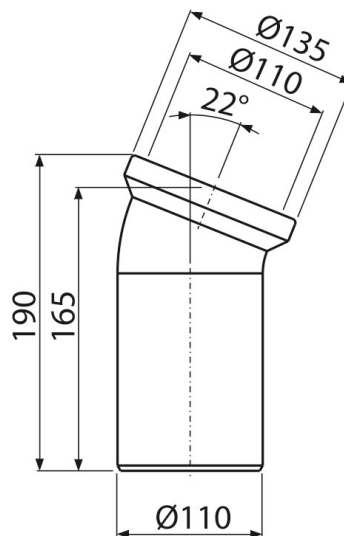

A90-22

Przyłącze WC – kolano 22°

**Zastosowanie**

Do połączenia muszli klozetowej z rurą spustową

Cechy

- Materiał: polipropylen
- Odpływ pionowy Ø110 mm
- Kąt nachylenia 22°

Zakres dostawy

- Kolano
- Uszczelka

Numer zamówienia, Informacje logistyczne

Kod	EAN	Waga (sztuka pakowanie paleta)	Wymiary (sztuka pakowanie)	Ilość (pakowanie paleta)
A90-22	8594045931839	0,35 7,08 133,3 kg	190×135×140 590×430×390 mm	20 320 szt