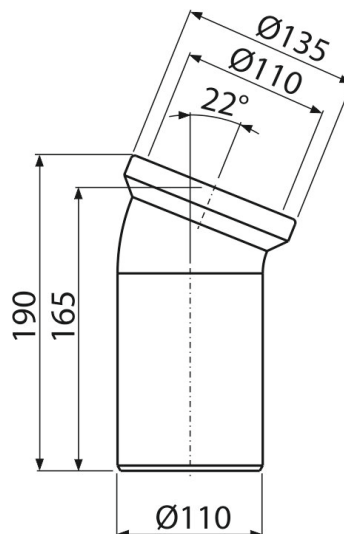

# A90-22

Колено для унитаза 22°

### Характеристика

- Материал: полипропилен
- Прямое подключение к канализационному стоку Ø110 мм
- Угол наклона 22°

### Код заказа, Логистическая информация

Код	EAN	Вес (шт   упаковка   паллета)	Размеры (шт   упаковка)	Количество (упаковка   паллета)
A90-22	8594045931839	0,35   7,08   133,3 кг	190×135×140   590×430×390 мм	20   320 шт