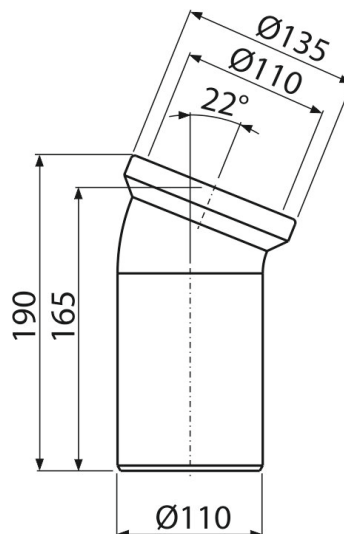

A90-22

Колено для унитаза 22°

Область применения

Для подключения унитаза к канализационному стоку

Характеристика

- Материал: полипропилен
- Прямое подключение к канализационному стоку Ø110 мм
- Угол наклона 22°

Содержание комплекта

- Колено
- Прокладка

Код заказа, Логистическая информация

Код	EAN	Вес (шт упаковка паллета)	Размеры (шт упаковка)	Количество (упаковка паллета)
A90-22	8594045931839	0,35 7,08 133,3 кг	190×135×140 590×430×390 мм	20 320 шт