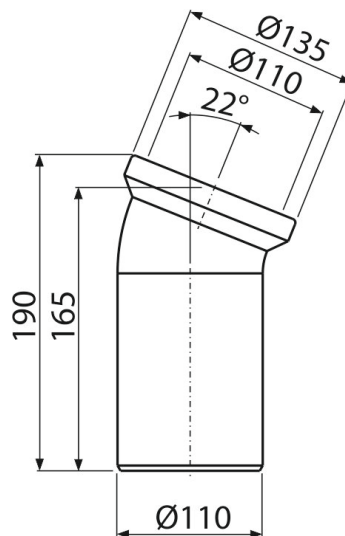

A90-22

Dopojenie k WC – koleno 22°

Použitie

Pre pripojenie WC na odpadové potrubie

Vlastnosti

- Materiál: polypropylén
- Priame napojenie na odpad Ø110 mm
- Sklon pod uhlom 22°

Rozsah dodávky

- Koleno
- Tesnenie

Objednací kód, Logistické informácie

Kód	EAN	Hmotnosť (kus balenie paleta)	Rozmer (kus balenie)	Množstvo (balenie paleta)
A90-22	8594045931839	0,35 7,08 133,3 kg	190×135×140 590×430×390 mm	20 320 ks

Záruky 2/2 rokov * Colný kód 39174000