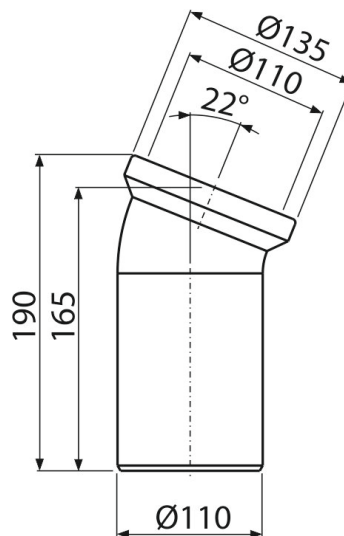

# A90-22

Dopojenie k WC – koleno 22°

### Použitie

Pre pripojenie WC na odpadové potrubie

### Vlastnosti

- Materiál: polypropylén
- Priame napojenie na odpad Ø110 mm
- Sklon pod uhlom 22°

### Objednací kód, Logistické informácie

Kód	EAN	Hmotnosť (kus   balenie   paleta)	Rozmer (kus   balenie)	Množstvo (balenie   paleta)
A90-22	8594045931839	0,35   7,08   133,3 kg	190×135×140   590×430×390 mm	20   320 ks